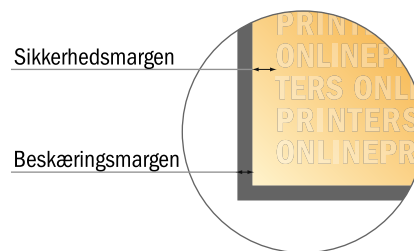

Billetter

8,5 x 5,5 cm

- **Dataformat**
(inkl. 2,00 mm tryk til kant):
5,90 x 8,90 cm
- **Beskåret størrelse:**
5,50 x 8,50 cm
- **Sikkerhedsmargen**
Med et mellemrum på 4 mm mellem teksten/oplysningerne og kanten af det beskårne format forhindres u hensigtsmæssig beskæring.

Bemærk:

- Sørg for at have en beskæringsmargen og en sikkerhedsmargen i henhold til vejledningen.
- Placer baggrundsgrafik, billeder eller grafik op til dataformatets kant.
- Tolerancer kan forekomme under produktionen på grund af beskærings-, stanse- og falseprocesserne.
- Denne skitse er ikke tegnet i korrekt målestoksforhold.
- Trykdata: Du finder vejledninger og skabeloner under menupunktet "Trykdata" på www.onlineprinters.dk.