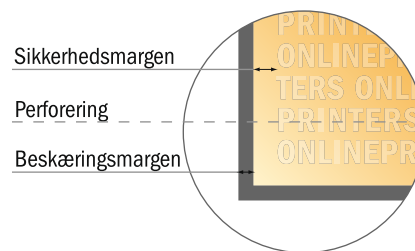

Billetter

Maxi

- **Dataformat**
(inkl. 2,00 mm tryk til kant):
12,90 x 23,90 cm
- **Beskåret størrelse:**
12,50 x 23,50 cm
- **Sikkerhedsmargen**
Med et mellemrum på 4 mm mellem teksten/oplysningerne og kanten af det beskårne format forhindres uhensigtsmæssig beskæring.

Bemærk:

- Sørg for at have en beskæringsmargen og en sikkerhedsmargen i henhold til vejledningen.
- Placer baggrundsgrafik, billeder eller grafik op til dataformatets kant.
- Tolerancer kan forekomme under produktionen på grund af beskærings-, stanse- og falseprocesserne.
- Denne skitse er ikke tegnet i korrekt målestoksforhold.
- Trykdata: Du finder vejledninger og skabeloner under menupunktet "Trykdata" på www.onlineprinters.dk.