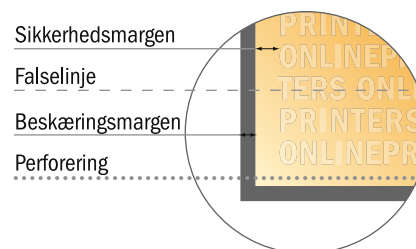

Perforerede foldere, stående format

A5 • Parallelfals (1 bukkelinje) • 4 sider

- **Dataformat**
(inkl. 2,00 mm tryk til kant):
30,10 x 21,40 cm
- **Beskåret størrelse (åben):**
29,70 x 21,00 cm
- **Beskåret størrelse (lukket):**
14,80 x 21,00 cm
- **Sikkerhedsmargen**
Med et mellemrum på 4 mm mellem teksten/oplysningerne og kanten af det beskårne format forhindres uhensigtsmæssig beskæring.

Bemærk:

- Sørg for at have en beskæringsmargen og en sikkerhedsmargen i henhold til vejledningen.
- Placer baggrundsgrafik, billeder eller grafik op til dataformatets kant.
- Tolerancer kan forekomme under produktionen på grund af beskærings-, stanse- og falseprocesserne.
- Denne skitse er ikke tegnet i korrekt målestoksforhold.
- Trykdata: Du finder vejledninger og skabeloner under menupunktet "Trykdata" på www.onlineprinters.dk