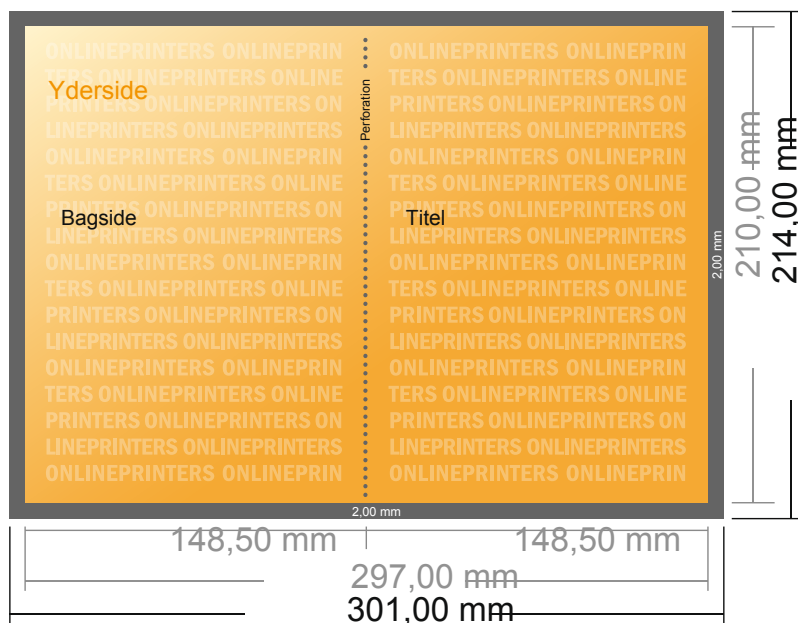

Perforerede foldere, stående format

A5 • Parallelfals (1 bukkelinje) • 4 sider

- **Dataformat**
(inkl. 2,00 mm tryk til kant):
30,10 x 21,40 cm
- **Beskåret størrelse (åben):**
29,70 x 21,00 cm
- **Beskåret størrelse (lukket):**
14,80 x 21,00 cm
- **Sikkerhedsmargen**
Med et mellemrum på 4 mm mellem teksten/oplysningerne og kanten af det beskårne format forhindres uhensigtsmæssig beskæring.

Bemærk:

- Sørg for at have en beskæringsmargen og en sikkerhedsmargen i henhold til vejledningen.
- Placer baggrundsgrafik, billeder eller grafik op til dataformatets kant.
- Tolerancer kan forekomme under produktionen på grund af beskærings-, stanse- og falseprocesserne.
- Denne skitse er ikke tegnet i korrekt målestoksforhold.
- Trykdata: Du finder vejledninger og skabeloner under menupunktet "Trykdata" på www.onlineprinters.dk