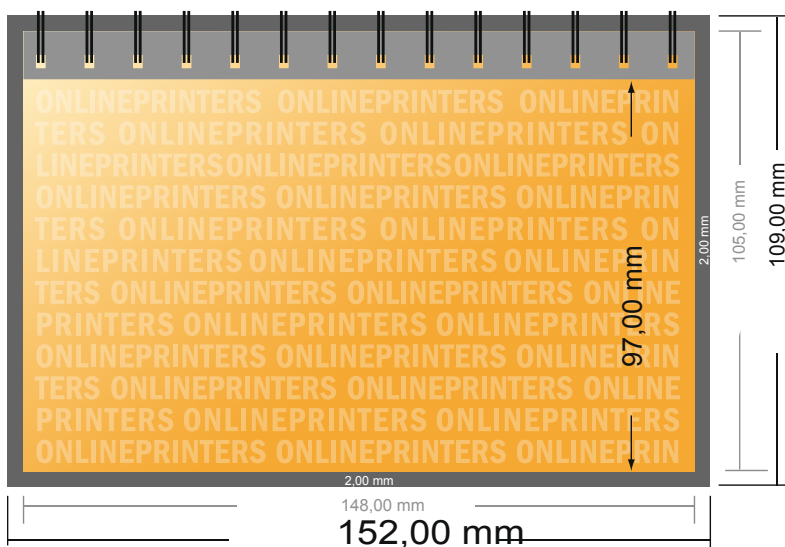

Flersidede skrivebordskalendere

A6 • Liggende

- **Dataformat**
(inkl. 2,00 mm tryk til kant):
15,20 x 10,90 cm
- **Beskåret størrelse:**
14,80 x 10,50 cm
- **Sikkerhedsmargen**
Med et mellemrum på 4 mm mellem teksten/oplysningerne og kanten af det beskårne format forhindres uhensigtsmæssig beskæring.

Bemærk:

- Sørg for at have en beskæringsmargen og en sikkerhedsmargen i henhold til vejledningen.
- Placer baggrundsgrafik, billeder eller grafik op til dataformatets kant.
- Tolerancer kan forekomme under produktionen på grund af beskærings-, stanse- og falseprocesserne.
- Denne skitse er ikke tegnet i korrekt målestoksforhold.
- Trykdata: Du finder vejledninger og skabeloner under menupunktet "Trykdata" på www.onlineprinters.dk.