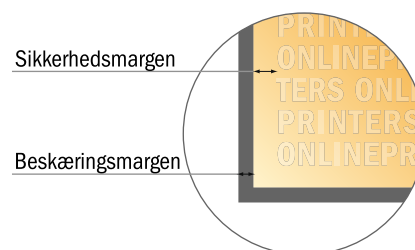

Flersidede skrivebordskalendere

A6 • Liggende

- **Dataformat**
(inkl. 2,00 mm tryk til kant):
15,20 x 10,90 cm
- **Beskåret størrelse:**
14,80 x 10,50 cm
- **Sikkerhedsmargen**
Med et mellemrum på 4 mm mellem teksten/oplysningerne og kanten af det beskårne format forhindres uhensigtsmæssig beskæring.

Bemærk:

- Sørg for at have en beskæringsmargen og en sikkerhedsmargen i henhold til vejledningen.
- Placer baggrundsgrafik, billeder eller grafik op til dataformatets kant.
- Tolerancer kan forekomme under produktionen på grund af beskærings-, stanse- og falseprocesserne.
- Denne skitse er ikke tegnet i korrekt målestoksforhold.
- Trykdata: Du finder vejledninger og skabeloner under menupunktet "Trykdata" på www.onlineprinters.dk.