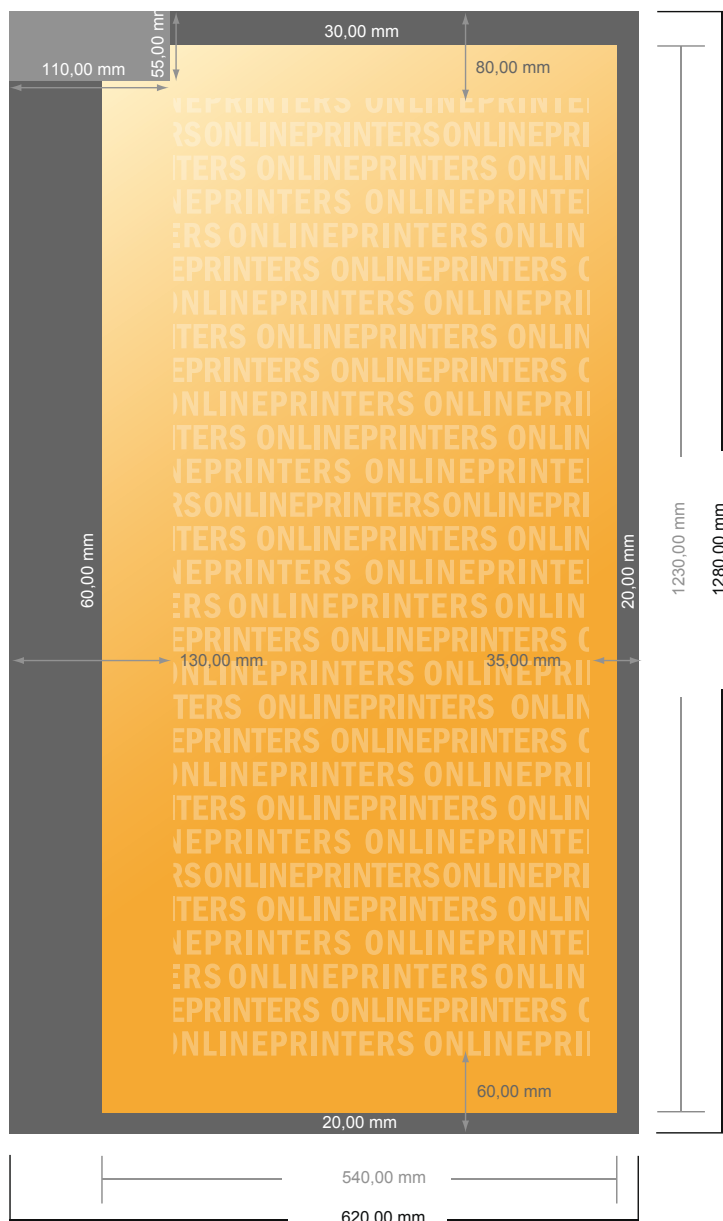

# Vinduesflag inkl. tryk

54,0 x 123,0 cm • Stående

- **Dataformat:**  
62,00 x 128,00 cm
- **Beskåret størrelse:**  
54,00 x 123,00 cm
- **Systemstørrelse:**  
55,00 x 155,00 cm
- **Sikkerhedsmargen**  
60 mm i venstre side, 20 mm i højre side, 30 mm øverst, 20 mm nederst: Med et mellemrum mellem teksten/oplysningerne og kanten af det beskårne format forhindres u hensigtsmæssig beskæring.

## Bemærk:

- Sørg for at have en beskæringsmargen og en sikkerhedsmargen i henhold til vejledningen.
- Placer baggrundsgrafik, billeder eller grafik op til dataformatets kant.
- Tolerancer kan forekomme under produktionen på grund af beskærings-, stanse- og falseprocesserne.
- Denne skitse er ikke tegnet i korrekt målestoksforhold.
- Trykdata: Du finder vejledninger og skabeloner under menupunktet "Trykdata" på [www.onlineprinters.dk](http://www.onlineprinters.dk).