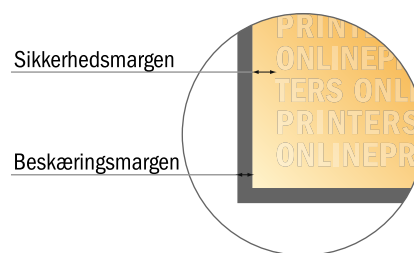

# Postkort

A6-firkantet

- **Dataformat**  
(inkl. 2,00 mm tryk til kant):  
10,90 x 10,90 cm
- **Beskåret størrelse:**  
10,50 x 10,50 cm
- **Forsidens og bagsidens mål**  
er identiske.
- **Sikkerhedsmargen**  
Med et mellemrum på 4 mm mellem teksten/oplysningerne og kanten af det beskårne format forhindres u hensigtsmæssig beskæring.

## Bemærk:

- Sørg for at have en beskæringsmargen og en sikkerhedsmargen i henhold til vejledningen.
- Placer baggrundsgrafik, billeder eller grafik op til dataformatets kant.
- Tolerancer kan forekomme under produktionen på grund af beskærings-, stanse- og falseprocesserne.
- Denne skitse er ikke tegnet i korrekt målestoksforhold.
- Trykdata: Du finder vejledninger og skabeloner under menupunktet "Trykdata" på [www.onlineprinters.dk](http://www.onlineprinters.dk).