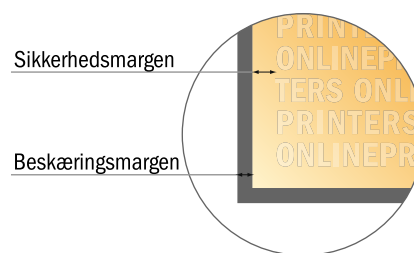

Postkort

rund, diameter på 14,8 cm

- **Dataformat**
(inkl. 2,00 mm tryk til kant):
15,20 x 15,20 cm
- **Beskåret størrelse:**
14,80 x 14,80 cm
- **Forsidens og bagsidens mål**
er identiske.
- **Sikkerhedsmargen**
Med et mellemrum på 4 mm mellem teksten/oplysningerne og kanten af det beskårne format forhindres u hensigtsmæssig beskæring.

Bemærk:

- Sørg for at have en beskæringsmargen og en sikkerhedsmargen i henhold til vejledningen.
- Placer baggrundsgrafik, billeder eller grafik op til dataformatets kant.
- Tolerancer kan forekomme under produktionen på grund af beskærings-, stanse- og falseprocesserne.
- Denne skitse er ikke tegnet i korrekt målestoksforhold.
- Trykdata: Du finder vejledninger og skabeloner under menupunktet "Trykdata" på www.onlineprinters.dk.