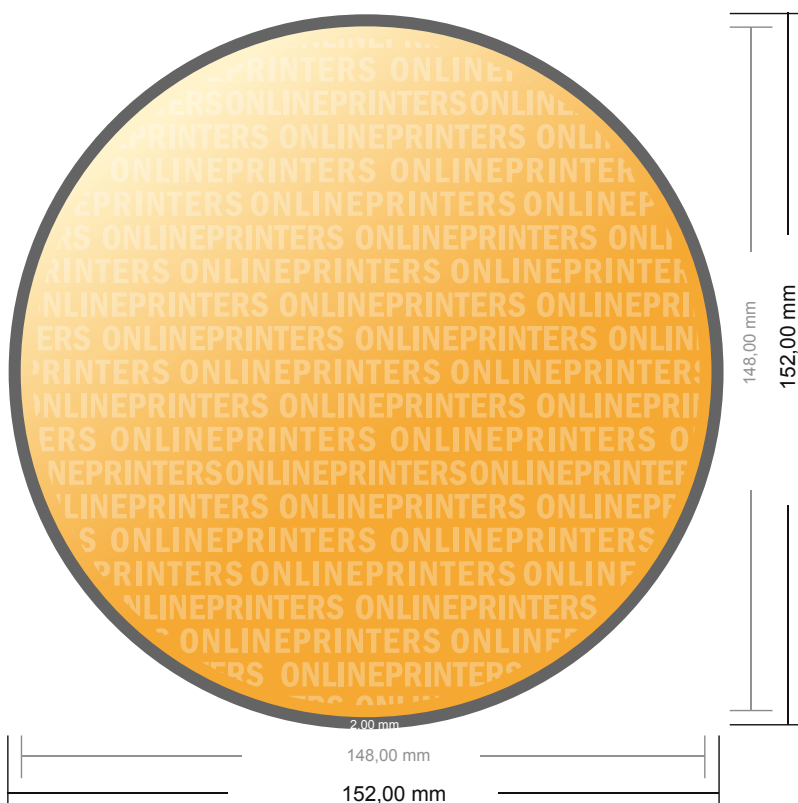

Postkort

rund, diameter på 14,8 cm

- **Dataformat**
(inkl. 2,00 mm tryk til kant):
15,20 x 15,20 cm
- **Beskåret størrelse:**
14,80 x 14,80 cm
- **Forsidens og bagsidens mål**
er identiske.
- **Sikkerhedsmargen**
Med et mellemrum på 4 mm mellem teksten/oplysningerne og kanten af det beskårne format forhindres u hensigtsmæssig beskæring.

Bemærk:

- Sørg for at have en beskæringsmargen og en sikkerhedsmargen i henhold til vejledningen.
- Placer baggrundsgrafik, billeder eller grafik op til dataformatets kant.
- Tolerancer kan forekomme under produktionen på grund af beskærings-, stanse- og falseprocesserne.
- Denne skitse er ikke tegnet i korrekt målestoksforhold.
- Trykdata: Du finder vejledninger og skabeloner under menupunktet "Trykdata" på www.onlineprinters.dk.