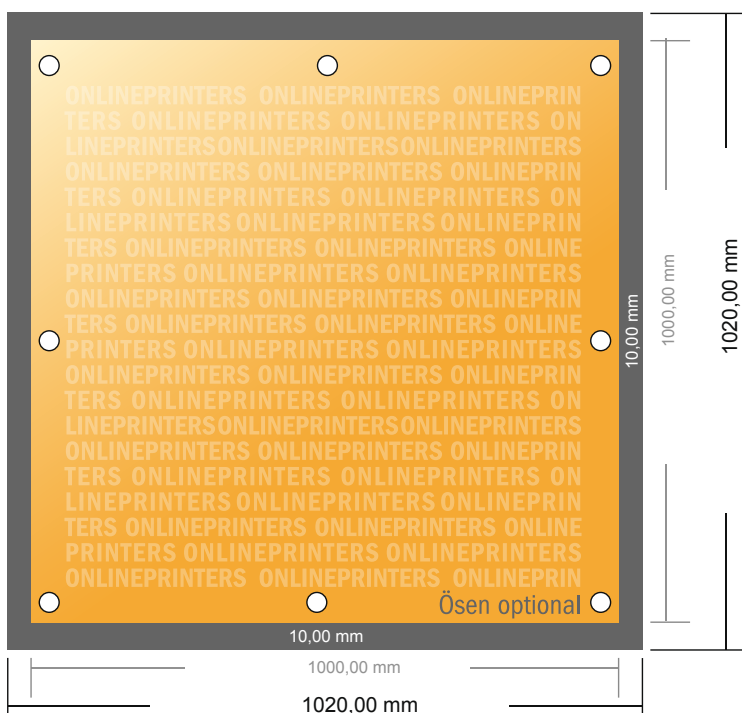

PVC-bannere

100,0 x 100,0 cm

- **Dataformat**
(inkl. 10,00 mm tryk til kant):
102,00 x 102,00 cm
- **Beskåret størrelse:**
100,00 x 100,00 cm
- **Sikkerhedsmargen**
Med et mellemrum på 50 mm mellem teksten/oplysningerne og kanten af det beskårne format forhindres uhensigtsmæssig beskæring.

Bemærk:

- Sørg for at have en beskæringsmargen og en sikkerhedsmargen i henhold til vejledningen.
- Placer baggrundsgrafik, billeder eller grafik op til dataformatets kant.
- Tolerancer kan forekomme under produktionen på grund af beskærings-, stanse- og falseprocesserne.
- Denne skitse er ikke tegnet i korrekt målestoksforhold.
- Trykdata: Du finder vejledninger og skabeloner under menupunktet "Trykdata" på www.onlineprinters.dk.