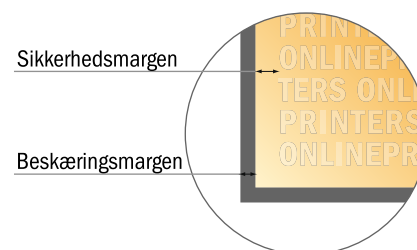

Gadeskilte, standard, kun tryk

A1

- **Dataformat**
(inkl. 2,00 mm tryk til kant):
59,80 x 84,50 cm
- **Beskåret størrelse:**
59,40 x 84,10 cm
- **Sikkerhedsmargen**
Med et mellemrum på 4 mm mellem teksten/oplysningerne og kanten af det beskårne format forhindres uhensigtsmæssig beskæring.

Bemærk:

- Sørg for at have en beskæringsmargen og en sikkerhedsmargen i henhold til vejledningen.
- Placer baggrundsgrafik, billeder eller grafik op til dataformatets kant.
- Tolerancer kan forekomme under produktionen på grund af beskærings-, stanse- og falseprocesserne.
- Denne skitse er ikke tegnet i korrekt målestoksforhold.
- Trykdata: Du finder vejledninger og skabeloner under menupunktet "Trykdata" på www.onlineprinters.dk.