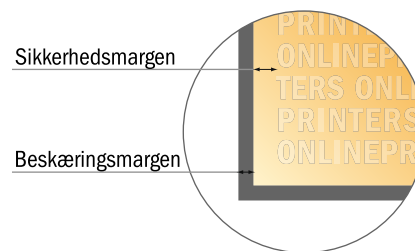

Klistermærker (elektrostatisk)

A6

- **Dataformat**
(inkl. 2,00 mm tryk til kant):
10,90 x 15,20 cm
- **Beskåret størrelse:**
10,50 x 14,80 cm
- **Sikkerhedsmargen**
Med et mellemrum på 4 mm mellem teksten/oplysningerne og kanten af det beskårne format forhindres uhensigtsmæssig beskæring.

Bemærk:

- Sørg for at have en beskæringsmargen og en sikkerhedsmargen i henhold til vejledningen.
- Placer baggrundsgrafik, billeder eller grafik op til dataformatets kant.
- Tolerancer kan forekomme under produktionen på grund af beskærings-, stanse- og falseprocesserne.
- Denne skitse er ikke tegnet i korrekt målestoksforhold.
- Trykdata: Du finder vejledninger og skabeloner under menupunktet "Trykdata" på www.onlineprinters.dk.