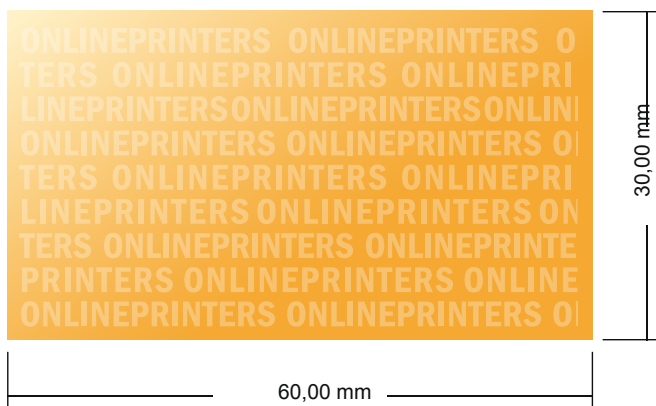

Tekstplade til træstempler

6,0 x 3,0 cm • Liggende

- **Dataformat:**
6,00 x 3,00 cm
- **Beskåret størrelse:**
6,00 x 3,00 cm

Bemærk:

- Denne skitse er ikke tegnet i korrekt målestoksforhold.
- Trykdata: Du finder vejledninger og skabeloner under menupunktet "Trykdata" på www.onlineprinters.dk.