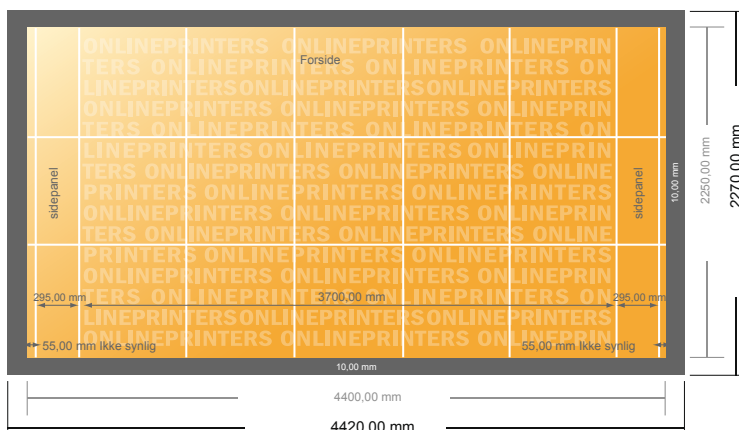

Stof til foldedisplay, inkl. tryk

370,0 x 225,0 cm

- **Dataformat**
(inkl. 10,00 mm indstik):
442,00 x 227,00 cm
- **Beskåret størrelse (åben):**
440,00 x 225,00 cm
- **Beskåret størrelse (lukket):**
370,00 x 225,00 cm

- **Sikkerhedsmargen**
Med et mellemrum på 50 mm mellem teksten/oplysningerne og kanten af det beskårne format forhindres uhensigtsmæssig beskæring.

Bemærk:

- Sørg for at have en beskæringsmargen og en sikkerhedsmargen i henhold til vejledningen.
- Placer baggrundsgrafik, billeder eller grafik op til dataformatets kant.
- Tolerancer kan forekomme under produktionen på grund af beskærings-, stanse- og falseprocesserne.
- Denne skitse er ikke tegnet i korrekt målestoksforhold.
- Trykdata: Du finder vejledninger og skabeloner under menupunktet "Trykdata" på www.onlineprinters.dk.