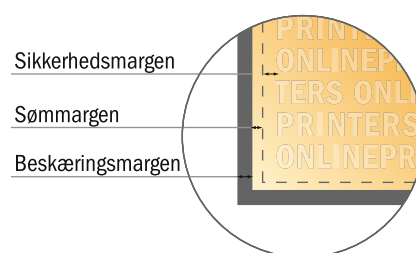

# Beachflag, kun tryk

85,0 x 415,0 cm

- **Dataformat:**  
100,00 x 380,00 cm
- **Beskåret størrelse:**  
90,00 x 368,00 cm
- **Sikkerhedsmargen**  
Med et mellemrum på 10 mm mellem teksten/oplysningerne og kanten af det beskårne format forhindres uhensigtsmæssig beskæring.

## Bemærk:

- Sørg for at have en beskæringsmargen og en sikkerhedsmargen i henhold til vejledningen.
- Placer baggrundsgrafik, billeder eller grafik op til dataformatets kant.
- Tolerancer kan forekomme under produktionen på grund af beskærings-, stanse- og falseprocesserne.
- Denne skitse er ikke tegnet i korrekt målestoksforhold.
- Trykdata: Du finder vejledninger og skabeloner under menupunktet "Trykdata" på [www.onlineprinters.dk](http://www.onlineprinters.dk).