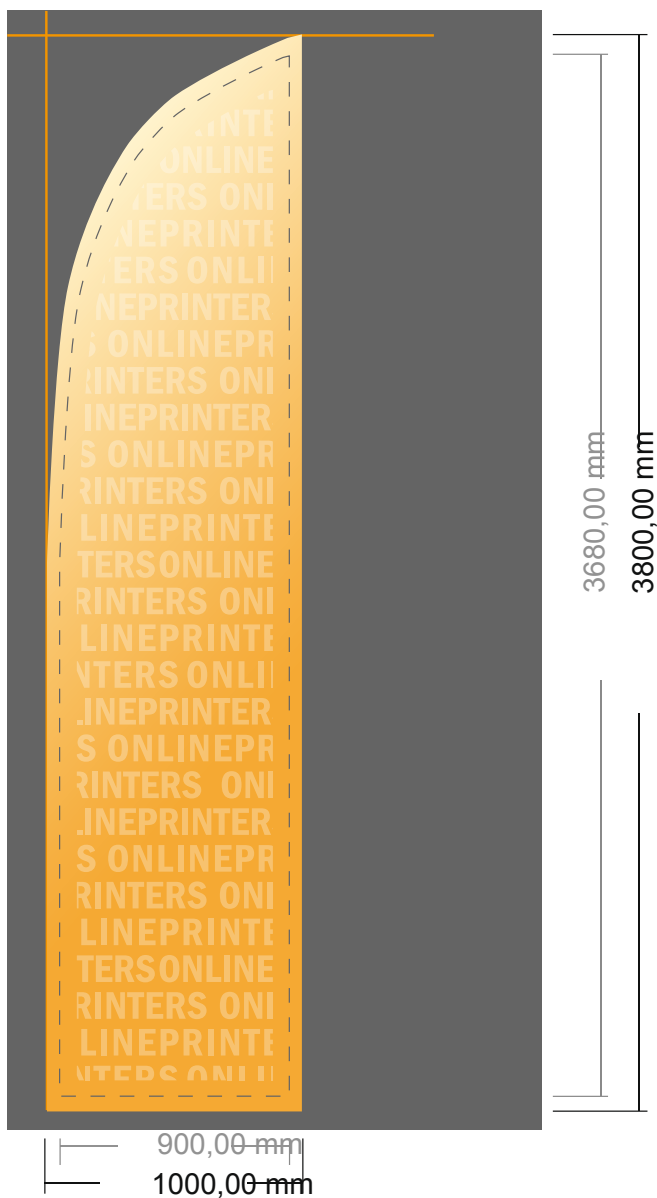

# Beachflag, kun tryk

85,0 x 415,0 cm

- **Dataformat:**  
100,00 x 380,00 cm
- **Beskåret størrelse:**  
90,00 x 368,00 cm
- **Sikkerhedsmargen**  
Med et mellemrum på 10 mm mellem teksten/oplysningerne og kanten af det beskårne format forhindres uhensigtsmæssig beskæring.

## Bemærk:

- Sørg for at have en beskæringsmargen og en sikkerhedsmargen i henhold til vejledningen.
- Placer baggrundsgrafik, billeder eller grafik op til dataformatets kant.
- Tolerancer kan forekomme under produktionen på grund af beskærings-, stanse- og falseprocesserne.
- Denne skitse er ikke tegnet i korrekt målestoksforhold.
- Trykdata: Du finder vejledninger og skabeloner under menupunktet "Trykdata" på [www.onlineprinters.dk](http://www.onlineprinters.dk).