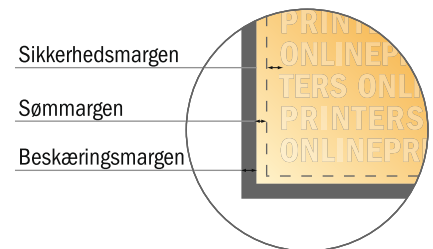

# Beachflagsystem, inkl. tryk

75,0 x 295,0 cm

- **Dataformat:**  
94,50 x 271,00 cm
- **Beskåret størrelse:**  
84,00 x 259,40 cm
- **Systemstørrelse:**  
84,00 x 305,00 cm
- **Sikkerhedsmargen**  
Med et mellemrum på 10 mm mellem teksten/oplysningerne og kanten af det beskårne format forhindres uhensigtsmæssig beskæring.

## Bemærk:

- Sørg for at have en beskæringsmargen og en sikkerhedsmargen i henhold til vejledningen.
- Placer baggrundsgrafik, billeder eller grafik op til dataformatets kant.
- Tolerancer kan forekomme under produktionen på grund af beskærings-, stanse- og falseprocesserne.
- Denne skitse er ikke tegnet i korrekt målestoksforhold.
- Trykdata: Du finder vejledninger og skabeloner under menupunktet "Trykdata" på [www.onlineprinters.dk](http://www.onlineprinters.dk).