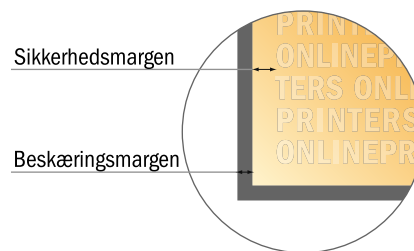

## Flyers/Løsblade

Indlæg op til A5

- **Dataformat**  
(inkl. 2,00 mm tryk til kant):  
14,50 x 20,70 cm
- **Beskåret størrelse:**  
14,10 x 20,30 cm
- **Sikkerhedsmargen**  
Med et mellemrum på 4 mm mellem teksten/oplysningerne og kanten af det beskårne format forhindres uhensigtsmæssig beskæring.

### Bemærk:

- Sørg for at have en beskæringsmargen og en sikkerhedsmargen i henhold til vejledningen.
- Placer baggrundsgrafik, billeder eller grafik op til dataformatets kant.
- Tolerancer kan forekomme under produktionen på grund af beskærings-, stanse- og falseprocesserne.
- Denne skitse er ikke tegnet i korrekt målestoksforhold.
- Trykdata: Du finder vejledninger og skabeloner under menupunktet "Trykdata" på [www.onlineprinters.dk](http://www.onlineprinters.dk).