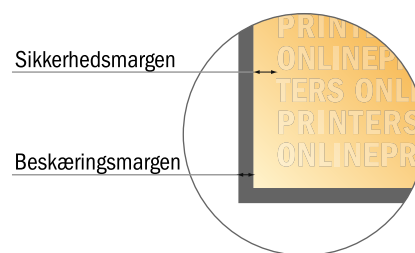

Flyers/Løsblade

Indlæg op til A5

- **Dataformat**
(inkl. 2,00 mm tryk til kant):
14,50 x 20,70 cm
- **Beskåret størrelse:**
14,10 x 20,30 cm
- Forsidens og bagsidens mål er identiske.
- **Sikkerhedsmargen**
Med et mellemrum på 4 mm mellem teksten/oplysningerne og kanten af det beskårne format forhindres u hensigtsmæssig beskæring.

Bemærk:

- Sørg for at have en beskæringsmargen og en sikkerhedsmargen i henhold til vejledningen.
- Placer baggrundsgrafik, billeder eller grafik op til dataformatets kant.
- Tolerancer kan forekomme under produktionen på grund af beskærings-, stanse- og falseprocesserne.
- Denne skitse er ikke tegnet i korrekt målestoksforhold.
- Trykdata: Du finder vejledninger og skabeloner under menu punktet "Trykdata" på www.onlineprinters.dk.