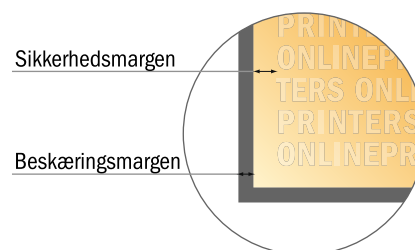

Flyers/Løsblade

Indlæg op til A7

- **Dataformat**
(inkl. 2,00 mm tryk til kant):
7,30 x 10,40 cm
- **Beskåret størrelse:**
6,90 x 10,00 cm
- **Sikkerhedsmargen**
Med et mellemrum på 4 mm mellem teksten/oplysningerne og kanten af det beskårne format forhindres uhensigtsmæssig beskæring.

Bemærk:

- Sørg for at have en beskæringsmargen og en sikkerhedsmargen i henhold til vejledningen.
- Placer baggrundsgrafik, billeder eller grafik op til dataformatets kant.
- Tolerancer kan forekomme under produktionen på grund af beskærings-, stanse- og falseprocesserne.
- Denne skitse er ikke tegnet i korrekt målestoksforhold.
- Trykdata: Du finder vejledninger og skabeloner under menupunktet "Trykdata" på www.onlineprinters.dk.