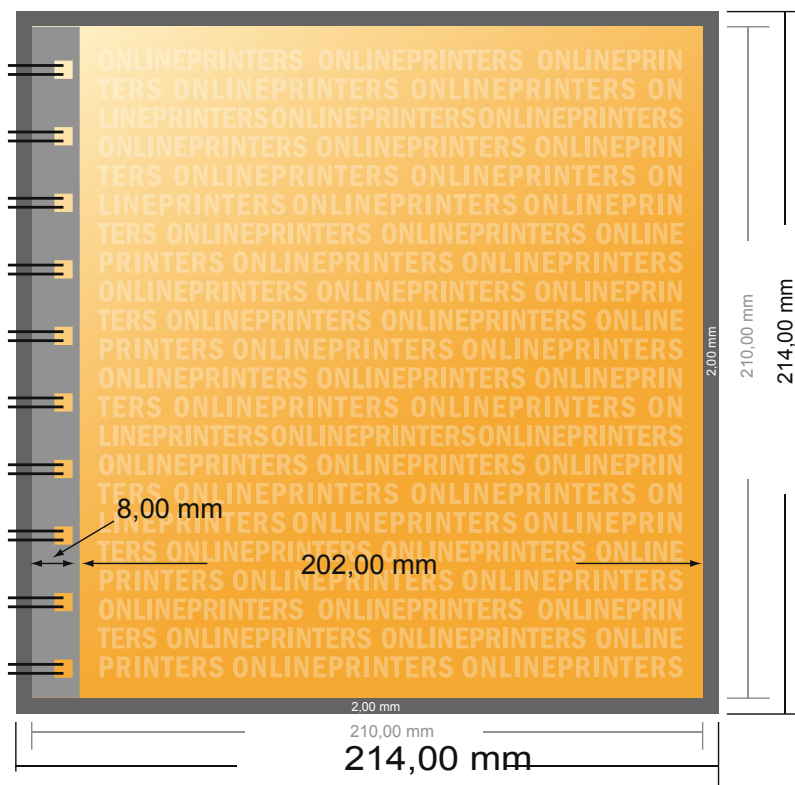

Blokke spiralryg

A4-firkantet

- **Dataformat**
(inkl. 2,00 mm tryk til kant):
21,40 x 21,40 cm
- **Beskåret størrelse:**
21,00 x 21,00 cm
- **Sikkerhedsmargen**
Med et mellemrum på 4 mm mellem teksten/oplysningerne og kanten af det beskårne format forhindres uhensigtsmæssig beskæring.

Bemærk:

- Sørg for at have en beskæringsmargen og en sikkerhedsmargen i henhold til vejledningen.
- Placer baggrundsgrafik, billeder eller grafik op til dataformatets kant.
- Tolerancer kan forekomme under produktionen på grund af beskærings-, stanse- og falseprocesserne.
- Denne skitse er ikke tegnet i korrekt målestoksforhold.
- Trykdata: Du finder vejledninger og skabeloner under menupunktet "Trykdata" på www.onlineprinters.dk.