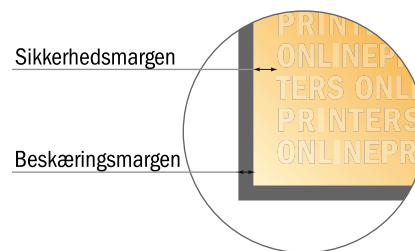

Adgangsbilletter (sikkerhedspapir)

A7

- **Dataformat**
(inkl. 2,00 mm tryk til kant):
7,80 x 10,90 cm
- **Beskåret størrelse:**
7,40 x 10,50 cm
- **Sikkerhedsmargen**
Med et mellemrum på 4 mm mellem teksten/oplysningerne og kanten af det beskårne format forhindres uhensigtsmæssig beskæring.

Bemærk:

- Sørg for at have en beskæringsmargen og en sikkerhedsmargen i henhold til vejledningen.
- Placer baggrundsgrafik, billeder eller grafik op til dataformatets kant.
- Tolerancer kan forekomme under produktionen på grund af beskærings-, stanse- og falseprocesserne.
- Denne skitse er ikke tegnet i korrekt målestoksforhold.
- Trykdata: Du finder vejledninger og skabeloner under menupunktet "Trykdata" på www.onlineprinters.dk.