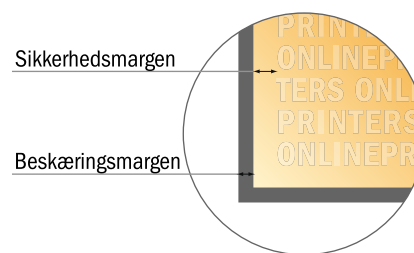

Adgangsbilletter (sikkerhedspapir)

A6

- **Dataformat**
(inkl. 2,00 mm tryk til kant):
10,90 x 15,20 cm
- **Beskåret størrelse:**
10,50 x 14,80 cm
- **Sikkerhedsmargen**
Med et mellemrum på 4 mm mellem teksten/oplysningerne og kanten af det beskårne format forhindres uhensigtsmæssig beskæring.

Bemærk:

- Sørg for at have en beskæringsmargen og en sikkerhedsmargen i henhold til vejledningen.
- Placer baggrundsgrafik, billeder eller grafik op til dataformatets kant.
- Tolerancer kan forekomme under produktionen på grund af beskærings-, stanse- og falseprocesserne.
- Denne skitse er ikke tegnet i korrekt målestoksforhold.
- Trykdata: Du finder vejledninger og skabeloner under menupunktet "Trykdata" på www.onlineprinters.dk.