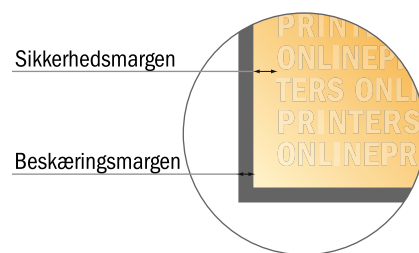

Adgangsbilletter (sikkerhedspapir)

8,5 x 5,5 cm

- **Dataformat**
(inkl. 2,00 mm tryk til kant):
5,90 x 8,90 cm
- **Beskåret størrelse:**
5,50 x 8,50 cm
- **Sikkerhedsmargen**
Med et mellemrum på 4 mm mellem teksten/oplysningerne og kanten af det beskærne format forhindres uhensigtsmæssig beskæring.

Bemærk:

- Sørg for at have en beskæringsmargen og en sikkerhedsmargen i henhold til vejledningen.
- Placer baggrundsgrafik, billeder eller grafik op til dataformatets kant.
- Tolerancer kan forekomme under produktionen på grund af beskærings-, stanse- og falseprocesserne.
- Denne skitse er ikke tegnet i korrekt målestoksforhold.
- Trykdata: Du finder vejledninger og skabeloner under menupunktet "Trykdata" på www.onlineprinters.dk.