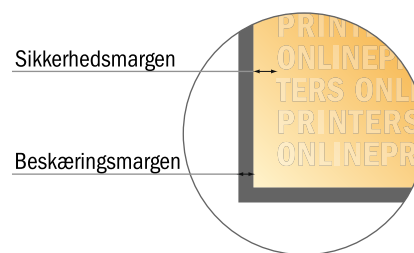

Adgangsbilletter (sikkerhedspapir)

Maxi

- **Dataformat**
(inkl. 2,00 mm tryk til kant):
12,90 x 23,90 cm
- **Beskåret størrelse:**
12,50 x 23,50 cm
- **Sikkerhedsmargen**
Med et mellemrum på 4 mm mellem teksten/oplysningerne og kanten af det beskårne format forhindres u hensigtsmæssig beskæring.

Bemærk:

- Sørg for at have en beskæringsmargen og en sikkerhedsmargen i henhold til vejledningen.
- Placer baggrundsgrafik, billeder eller grafik op til dataformatets kant.
- Tolerancer kan forekomme under produktionen på grund af beskærings-, stanse- og falseprocesserne.
- Denne skitse er ikke tegnet i korrekt målestoksforhold.
- Trykdata: Du finder vejledninger og skabeloner under menupunktet "Trykdata" på www.onlineprinters.dk.