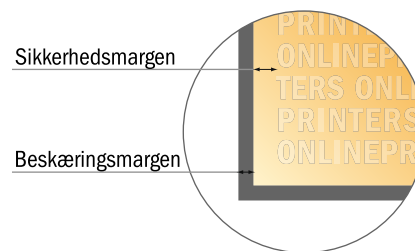

Klistermærker/etiketter

A4

- **Dataformat**
(inkl. 2,00 mm tryk til kant):
21,40 x 30,10 cm
- **Beskåret størrelse:**
21,00 x 29,70 cm
- **Sikkerhedsmargen**
Med et mellemrum på 4 mm mellem teksten/oplysningerne og kanten af det beskårne format forhindres uhensigtsmæssig beskæring.

Bemærk:

- Sørg for at have en beskæringsmargen og en sikkerhedsmargen i henhold til vejledningen.
- Placer baggrundsgrafik, billeder eller grafik op til dataformatets kant.
- Tolerancer kan forekomme under produktionen på grund af beskærings-, stanse- og falseprocesserne.
- Denne skitse er ikke tegnet i korrekt målestoksforhold.
- Trykdata: Du finder vejledninger og skabeloner under menupunktet "Trykdata" på www.onlineprinters.dk.