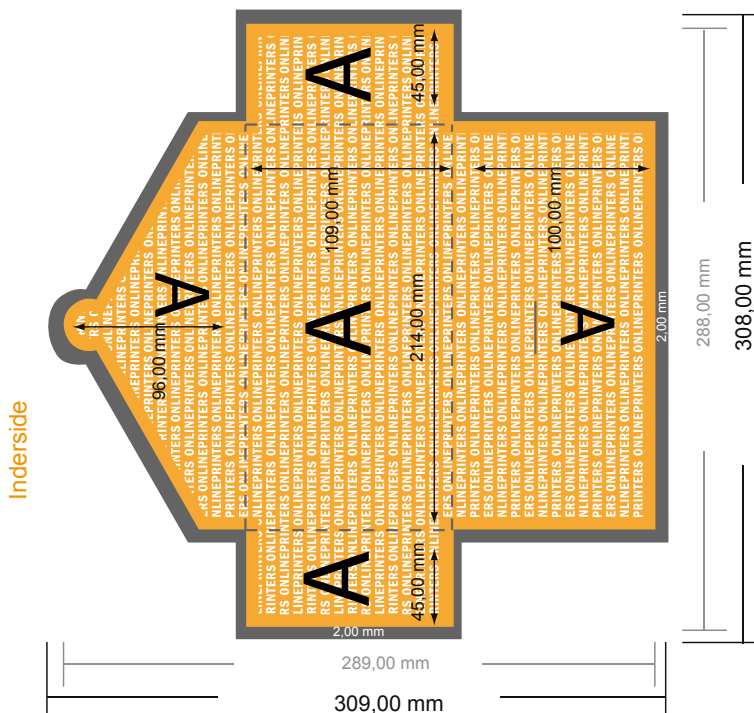

Mapper med lukkeklap

M65 • Liggende

#51 **Formatvisning drejet 90 grader.**

OBS

OBS: Fjern prægningskonturen fra downloadskabelonen, inden du genererer dine trykfiler.

Vis prægningskonturens placering ved hjælp af en anden fil (visningsfil).

- **Dataformat:**
  30,80 x 30,90 cm
- **Beskåret størrelse (lukket):**
  21,40 x 10,90 cm
- **Sikkerhedsmargen**
  Med et mellemrum på 4 mm mellem teksten/oplysningerne og kanten af det beskårne format forhindres u hensigtsmæssig beskæring.