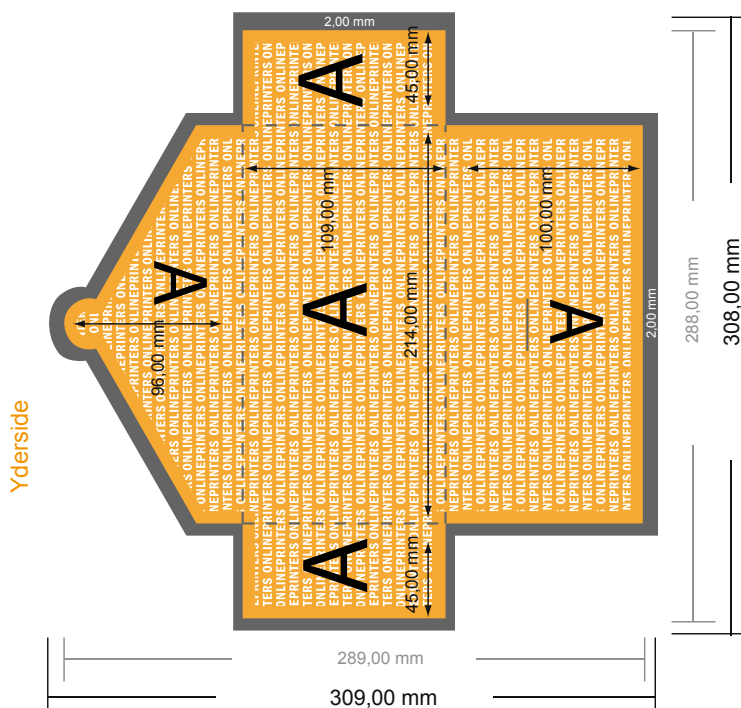

Mapper med lukkeklap

M65 • Liggende

#51 Formatvisning drejet 90 grader.

OBS

OBS: Fjern prægningskonturen fra downloadskabelonen, inden du genererer dine trykfiler.

Vis prægningskonturens placering ved hjælp af en anden fil (visningsfil).

- **Dataformat:**
30,80 x 30,90 cm
- **Beskåret størrelse (lukket):**
21,40 x 10,90 cm
- **Sikkerhedsmargen**
Med et mellemrum på 4 mm mellem teksten/oplysningerne og kanten af det beskårne format forhindres u hensigtsmæssig beskæring.

Bemærk:

- Sørg for at have en beskæringsmargen og en sikkerhedsmargen i henhold til vejledningen.
- Placer baggrundsgrafik, billeder eller grafik op til dataformatets kant.
- Tolerancer kan forekomme under produktionen på grund af beskærings-, stanse- og falseprocesserne.
- Denne skitse er ikke tegnet i korrekt målestoksforhold.
- Trykdata: Du finder vejledninger og skabeloner under menupunktet "Trykdata" på www.onlineprinters.dk