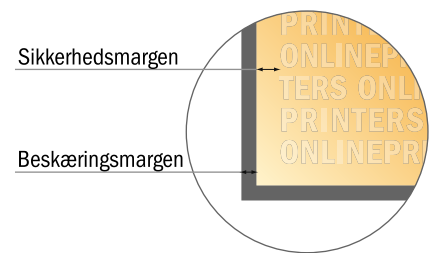

# Klistermærker/etiketter

A6 halv

- **Dataformat**  
(inkl. 2,00 mm tryk til kant):  
5,40 x 15,20 cm
- **Beskåret størrelse:**  
5,00 x 14,80 cm
- **Sikkerhedsmargen**  
Med et mellemrum på 4 mm mellem teksten/oplysningerne og kanten af det beskære format forhindres u hensigtsmæssig beskæring.

## Bemærk:

- Sørg for at have en beskæringsmargen og en sikkerhedsmargen i henhold til vejledningen.
- Placer baggrundsgrafik, billeder eller grafik op til dataformatets kant.
- Tolerancer kan forekomme under produktionen på grund af beskærings-, stanse- og falseprocesserne.
- Denne skitse er ikke tegnet i korrekt målestoksforhold.
- Trykdata: Du finder vejledninger og skabeloner under menupunktet "Trykdata" på [www.onlineprinters.dk](http://www.onlineprinters.dk).