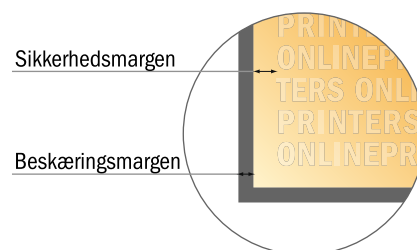

Huskersedler

Tommeltot op, 6,6 x 6,9 cm

- Dataformat
(inkl. 3,00 mm tryk til kant):
7,20 x 7,60 cm
- Beskåret størrelse:
6,60 x 6,90 cm
- Sikkerhedsmargen
Med et mellemrum på 4 mm mellem teksten/oplysningerne og kanten af det beskårne format forhindres uhensigtsmæssig beskæring.

Bemærk:

- Sørg for at have en beskæringsmargen og en sikkerhedsmargen i henhold til vejledningen.
- Placer baggrundsgrafik, billeder eller grafik op til dataformatets kant.
- Tolerancer kan forekomme under produktionen på grund af beskærings-, stanse- og falseprocesserne.
- Denne skitse er ikke tegnet i korrekt målestoksforhold.
- Trykdata: Du finder vejledninger og skabeloner under menupunktet "Trykdata" på www.onlineprinters.dk.