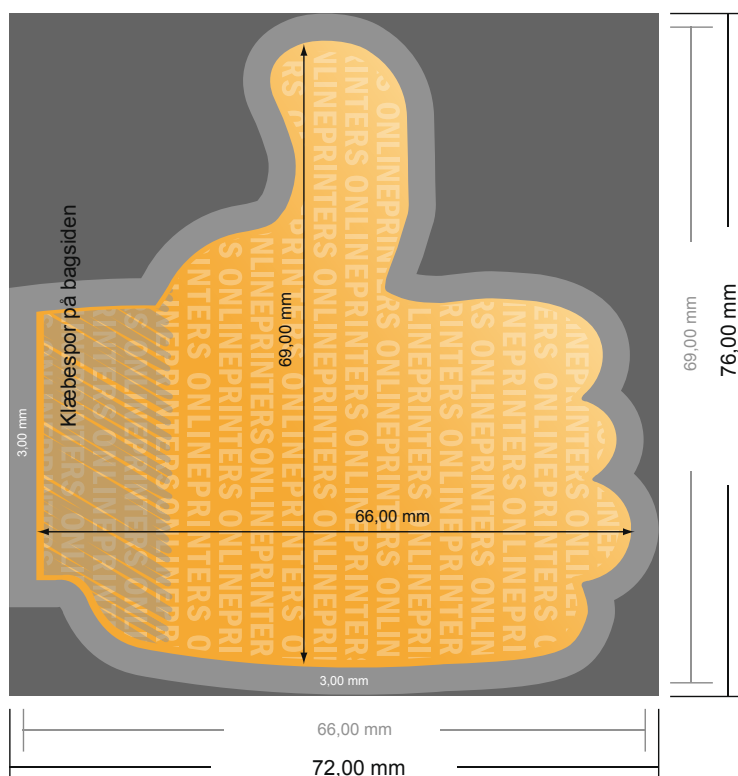

Huskersedler

Tommeltot op, 6,6 x 6,9 cm

- Dataformat
(inkl. 3,00 mm tryk til kant):
7,20 x 7,60 cm
- Beskåret størrelse:
6,60 x 6,90 cm
- Sikkerhedsmargen
Med et mellemrum på 4 mm mellem teksten/oplysningerne og kanten af det beskårne format forhindres uhensigtsmæssig beskæring.

Bemærk:

- Sørg for at have en beskæringsmargen og en sikkerhedsmargen i henhold til vejledningen.
- Placer baggrundsgrafik, billeder eller grafik op til dataformatets kant.
- Tolerancer kan forekomme under produktionen på grund af beskærings-, stanse- og falseprocesserne.
- Denne skitse er ikke tegnet i korrekt målestoksforhold.
- Trykdata: Du finder vejledninger og skabeloner under menupunktet "Trykdata" på www.onlineprinters.dk.