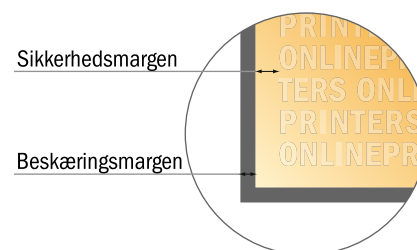

Huskersedler

Taleboble, 9,5 x 6,5 cm

- **Dataformat**
(inkl. 2,00 mm tryk til kant):
10,00 x 7,20 cm
- **Beskåret størrelse:**
9,50 x 6,50 cm
- **Sikkerhedsmargen**
Med et mellemrum på 4 mm mellem teksten/oplysningerne og kanten af det beskårne format forhindres uhensigtsmæssig beskæring.

Bemærk:

- Sørg for at have en beskæringsmargen og en sikkerhedsmargen i henhold til vejledningen.
- Placer baggrundsgrafik, billeder eller grafik op til dataformatets kant.
- Tolerancer kan forekomme under produktionen på grund af beskærings-, stanse- og falseprocesserne.
- Denne skitse er ikke tegnet i korrekt målestoksforhold.
- Trykdata: Du finder vejledninger og skabeloner under menupunktet "Trykdata" på www.onlineprinters.dk.