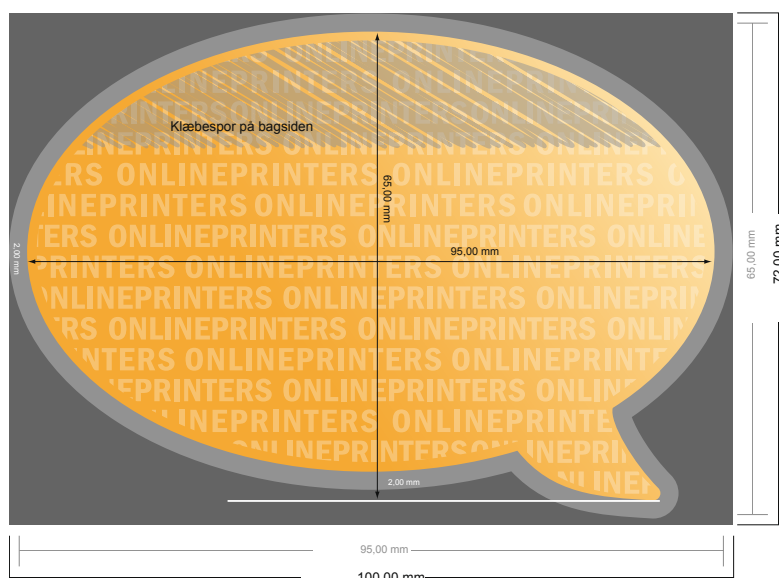

Huskersedler

Taleboble, 9,5 x 6,5 cm

- **Dataformat**
(inkl. 2,00 mm tryk til kant):
10,00 x 7,20 cm
- **Beskåret størrelse:**
9,50 x 6,50 cm
- **Sikkerhedsmargen**
Med et mellemrum på 4 mm mellem teksten/oplysningerne og kanten af det beskårne format forhindres uhensigtsmæssig beskæring.

Bemærk:

- Sørg for at have en beskæringsmargen og en sikkerhedsmargen i henhold til vejledningen.
- Placer baggrundsgrafik, billeder eller grafik op til dataformatets kant.
- Tolerancer kan forekomme under produktionen på grund af beskærings-, stanse- og falseprocesserne.
- Denne skitse er ikke tegnet i korrekt målestoksforhold.
- Trykdata: Du finder vejledninger og skabeloner under menupunktet "Trykdata" på www.onlineprinters.dk.