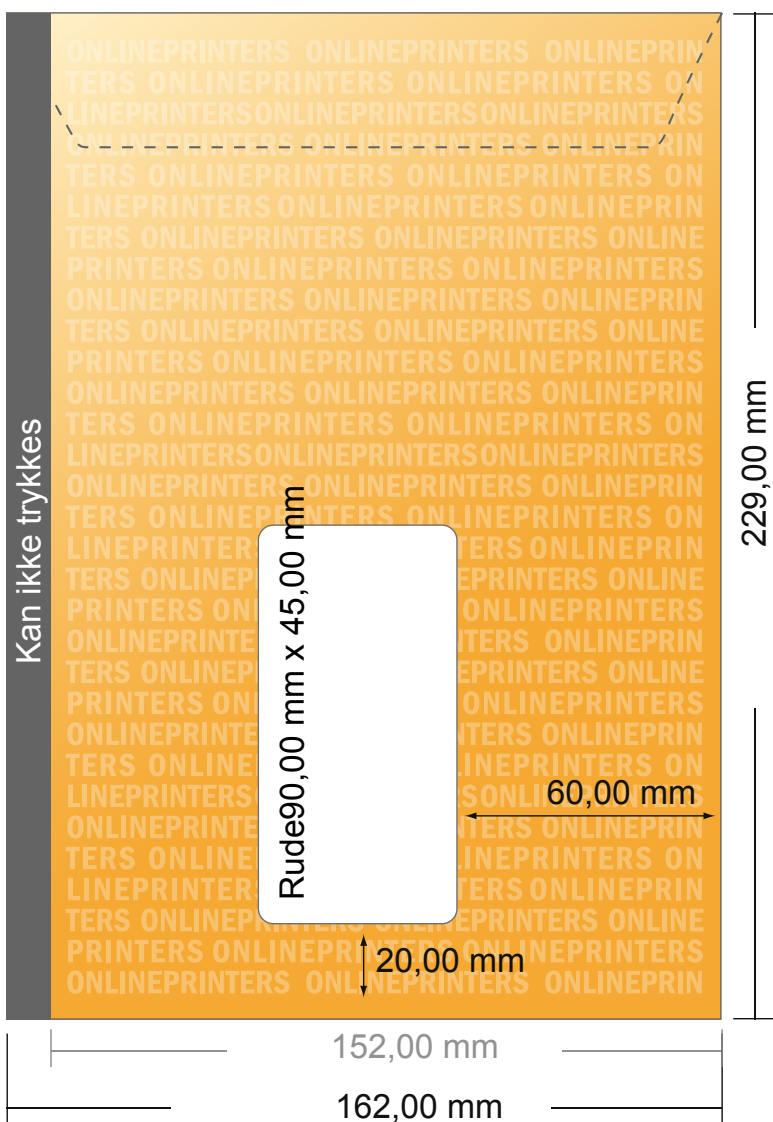

## Prøvekuverter

C5 • med rude til venstre

- **Beskåret størrelse:**  
16,20 x 22,90 cm
- **Trykområde:**  
15,20 x 22,90 cm
- **Sikkerhedsmargen**  
Med et mellemrum på 4 mm mellem teksten/oplysningerne og kanten af det beskårne format forhindres u hensigtsmæssig beskæring.

### Bemærk:

- Sørg for at have en beskæringsmargin og en sikkerhedsmargen i henhold til vejledningen.
- Placer baggrundsgrafik, billeder eller grafik op til dataformatets kant.
- Tolerancer kan forekomme under produktionen på grund af beskærings-, stanse- og falseprocesserne.
- Denne skitse er ikke tegnet i korrekt målestoksforhold.
- Trykdata: Du finder vejledninger og skabeloner under menupunktet "Trykdata" på [www.onlineprinters.dk](http://www.onlineprinters.dk)