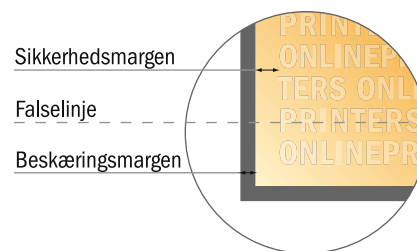

Foldede menukort

A5 • Parallelfals (1 bukkelinje) • 4 sider

- **Dataformat**
(inkl. 2,00 mm tryk til kant):
30,10 x 21,40 cm
- **Beskåret størrelse (åben):**
29,70 x 21,00 cm
- **Beskåret størrelse (lukket):**
14,80 x 21,00 cm
- **Sikkerhedsmargen**
Med et mellemrum på 4 mm mellem teksten/oplysningerne og kanten af det beskårne format forhindres uhensigtsmæssig beskæring.

Bemærk:

- Sørg for at have en beskæringsmargen og en sikkerhedsmargen i henhold til vejledningen.
- Placer baggrundsgrafik, billeder eller grafik op til dataformatets kant.
- Tolerancer kan forekomme under produktionen på grund af beskærings-, stanse- og falseprocesserne.
- Denne skitse er ikke tegnet i korrekt målestoksforhold.
- Trykdata: Du finder vejledninger og skabeloner under menupunktet "Trykdata" på www.onlineprinters.dk