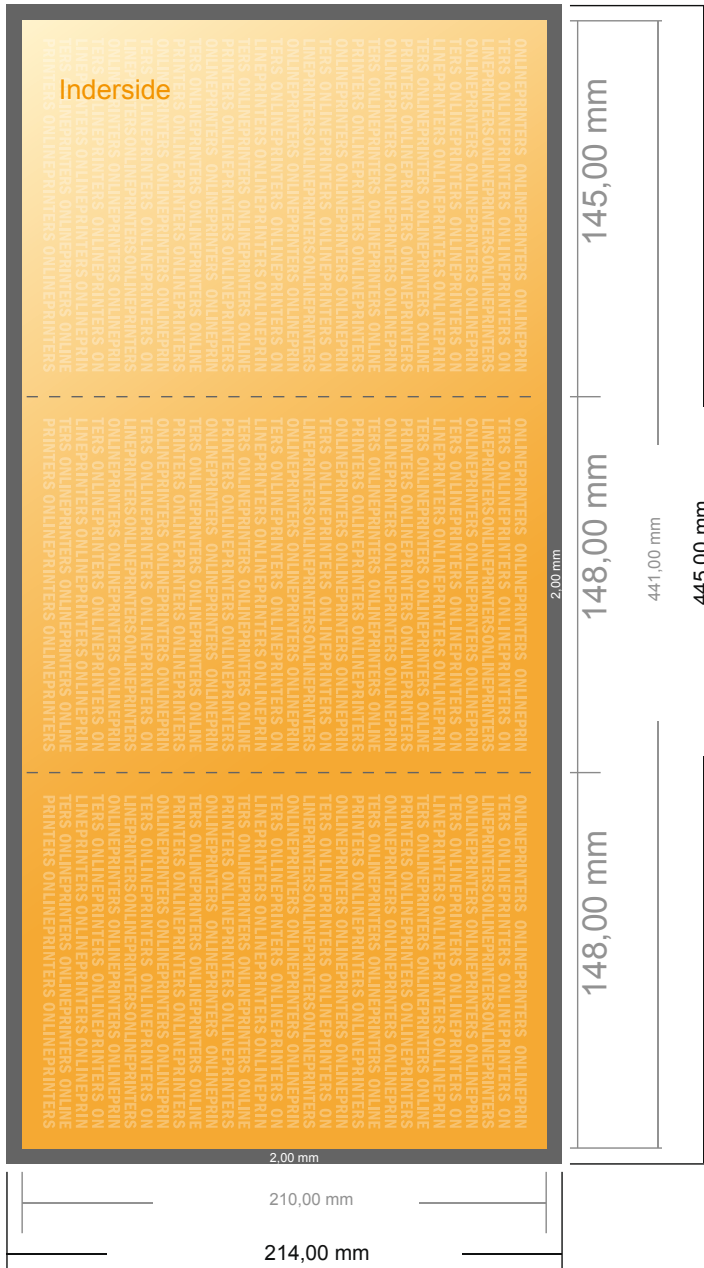

Foldede menukort

A5 • Rullefals • 6 sider

- **Dataformat**
(inkl. 2,00 mm tryk til kant):
44,50 x 21,40 cm
- **Beskåret størrelse (åben):**
44,10 x 21,00 cm
- **Beskåret størrelse (lukket):**
14,80 x 21,00 cm

- **Sikkerhedsmargen**
Med et mellemrum på 4 mm mellem teksten/oplysningerne og kanten af det beskårne format forhindres u hensigtsmæssig beskæring.

Bemærk:

- Sørg for at have en beskæringsmargen og en sikkerhedsmargen i henhold til vejledningen.
- Placer baggrundsgrafik, billeder eller grafik op til dataformatets kant.
- Tolerancer kan forekomme under produktionen på grund af beskærings-, stanse- og falseprocesserne.
- Denne skitse er ikke tegnet i korrekt målestoksforhold.
- Trykdata: Du finder vejledninger og skabeloner under menupunktet "Trykdata" på www.onlineprinters.dk

Foldede menukort

A5 • Rullefals • 6 sider

- **Dataformat**
(inkl. 2,00 mm tryk til kant):
44,50 x 21,40 cm
- **Beskåret størrelse (åben):**
44,10 x 21,00 cm
- **Beskåret størrelse (lukket):**
14,80 x 21,00 cm
- **Sikkerhedsmargen**
Med et mellemrum på 4 mm mellem teksten/oplysningerne og kanten af det beskårne format forhindres u hensigtsmæssig beskæring.

Bemærk:

- Sørg for at have en beskæringsmargen og en sikkerhedsmargen i henhold til vejledningen.
- Placer baggrundsgrafik, billeder eller grafik op til dataformatets kant.
- Tolerancer kan forekomme under produktionen på grund af beskærings-, stanse- og falseprocesserne.
- Denne skitse er ikke tegnet i korrekt målestoksforhold.
- Trykdata: Du finder vejledninger og skabeloner under menupunktet "Trykdata" på www.onlineprinters.dk