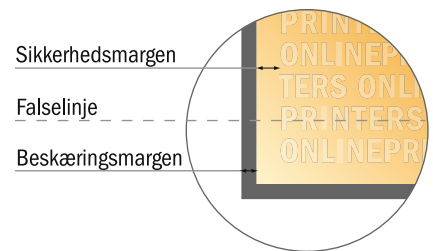

- **Sikkerhedsmargen**
Med et mellemrum på 4 mm mellem teksten/oplysningerne og kanten af det beskårne format forhindres u hensigtsmæssig beskæring.

Bemærk:

- Sørg for at have en beskæringsmargen og en sikkerhedsmargen i henhold til vejledningen.
- Placer baggrundsgrafik, billeder eller grafik op til dataformatets kant.
- Tolerancer kan forekomme under produktionen på grund af beskærings-, stanse- og falseprocesserne.
- Denne skitse er ikke tegnet i korrekt målestoksforhold.
- Trykdata: Du finder vejledninger og skabeloner under menupunktet "Trykdata" på www.onlineprinters.dk

Foldede menukort

A5 • Rullefals • 6 sider

- **Dataformat**
(inkl. 2,00 mm tryk til kant):
44,50 x 21,40 cm
- **Beskåret størrelse (åben):**
44,10 x 21,00 cm
- **Beskåret størrelse (lukket):**
14,80 x 21,00 cm
- **Sikkerhedsmargen**
Med et mellemrum på 4 mm mellem teksten/oplysningerne og kanten af det beskårne format forhindres u hensigtsmæssig beskæring.