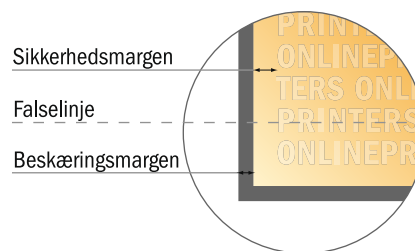

Foldede menukort

A5 • Rullefals • 6 sider

- **Dataformat**
(inkl. 2,00 mm tryk til kant):
44,50 x 21,40 cm
- **Beskåret størrelse (åben):**
44,10 x 21,00 cm
- **Beskåret størrelse (lukket):**
14,80 x 21,00 cm

- **Sikkerhedsmargen**
Med et mellemrum på 4 mm mellem teksten/oplysningerne og kanten af det beskårne format forhindres u hensigtsmæssig beskæring.

Bemærk:

- Sørg for at have en beskæringsmargen og en sikkerhedsmargen i henhold til vejledningen.
- Placer baggrundsgrafik, billeder eller grafik op til dataformatets kant.
- Tolerancer kan forekomme under produktionen på grund af beskærings-, stanse- og falseprocesserne.
- Denne skitse er ikke tegnet i korrekt målestoksforhold.
- Trykdata: Du finder vejledninger og skabeloner under menupunktet "Trykdata" på www.onlineprinters.dk

Foldede menukort

A5 • Rullefals • 6 sider

- **Dataformat**
(inkl. 2,00 mm tryk til kant):
44,50 x 21,40 cm
- **Beskåret størrelse (åben):**
44,10 x 21,00 cm
- **Beskåret størrelse (lukket):**
14,80 x 21,00 cm
- **Sikkerhedsmargen**
Med et mellemrum på 4 mm mellem teksten/oplysningerne og kanten af det beskårne format forhindres u hensigtsmæssig beskæring.