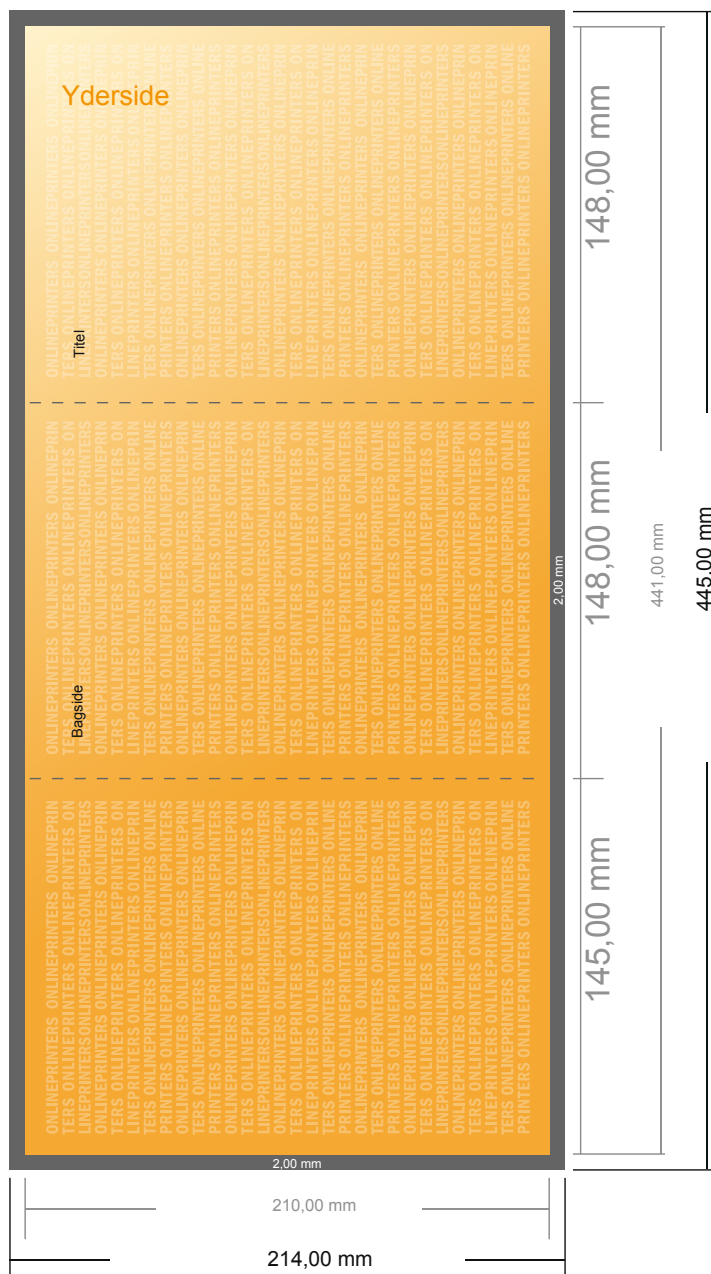

Foldede menukort

A5 • Rullefals • 6 sider

- **Dataformat**
(inkl. 2,00 mm tryk til kant):
44,50 x 21,40 cm
- **Beskåret størrelse (åben):**
44,10 x 21,00 cm
- **Beskåret størrelse (lukket):**
14,80 x 21,00 cm

- **Sikkerhedsmargen**
Med et mellemrum på 4 mm mellem teksten/oplysningerne og kanten af det beskårne format forhindres u hensigtsmæssig beskæring.

Bemærk:

- Sørg for at have en beskæringsmargen og en sikkerhedsmargen i henhold til vejledningen.
- Placer baggrundsgrafik, billeder eller grafik op til dataformatets kant.
- Tolerancer kan forekomme under produktionen på grund af beskærings-, stanse- og falseprocesserne.
- Denne skitse er ikke tegnet i korrekt målestoksforhold.
- Trykdata: Du finder vejledninger og skabeloner under menupunktet "Trykdata" på www.onlineprinters.dk

Foldede menukort

A5 • Rullefals • 6 sider

- **Dataformat**
(inkl. 2,00 mm tryk til kant):
44,50 x 21,40 cm
- **Beskåret størrelse (åben):**
44,10 x 21,00 cm
- **Beskåret størrelse (lukket):**
14,80 x 21,00 cm
- **Sikkerhedsmargen**
Med et mellemrum på 4 mm mellem teksten/oplysningerne og kanten af det beskårne format forhindres u hensigtsmæssig beskæring.

Bemærk:

- Sørg for at have en beskæringsmargen og en sikkerhedsmargen i henhold til vejledningen.
- Placer baggrundsgrafik, billeder eller grafik op til dataformatets kant.
- Tolerancer kan forekomme under produktionen på grund af beskærings-, stanse- og falseprocesserne.
- Denne skitse er ikke tegnet i korrekt målestoksforhold.
- Trykdata: Du finder vejledninger og skabeloner under menupunktet "Trykdata" på www.onlineprinters.dk