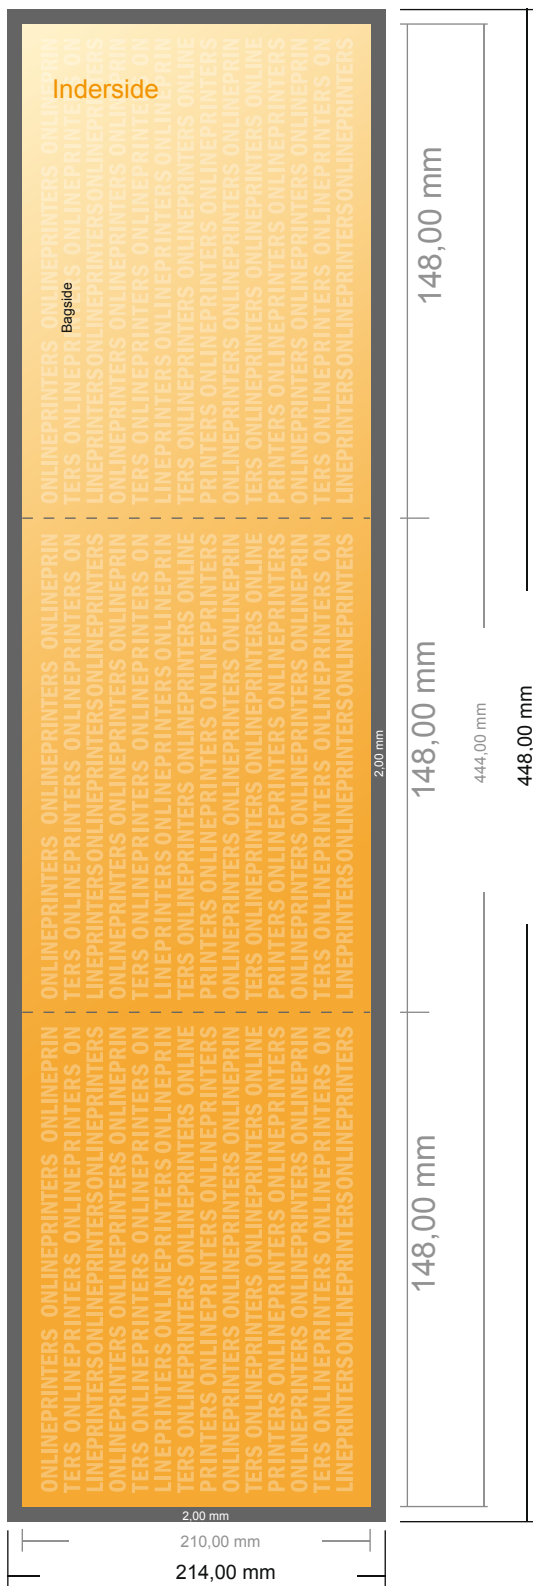

Foldede menukort

A5 • Z-fals • 6 sider

- **Dataformat**
(inkl. 2,00 mm tryk til kant):
44,80 x 21,40 cm
- **Beskåret størrelse (åben):**
44,40 x 21,00 cm
- **Beskåret størrelse (lukket):**
14,80 x 21,00 cm
- **Sikkerhedsmargen**
Med et mellemrum på 4 mm mellem teksten/oplysningerne og kanten af det beskårne format forhindres u hensigtsmæssig beskæring.

Bemærk:

- Sørg for at have en beskæringsmargen og en sikkerhedsmargen i henhold til vejledningen.
- Placer baggrundsgrafik, billeder eller grafik op til dataformatets kant.
- Tolerancer kan forekomme under produktionen på grund af beskærings-, stanse- og falseprocesserne.
- Denne skitse er ikke tegnet i korrekt målestoksforhold.
- Trykdata: Du finder vejledninger og skabeloner under menupunktet "Trykdata" på www.onlineprinters.dk