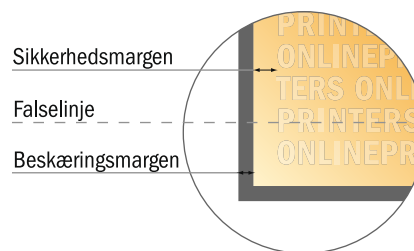

Foldede menukort

A5 • Z-fals • 6 sider

- **Dataformat**
(inkl. 2,00 mm tryk til kant):
44,80 x 21,40 cm
- **Beskåret størrelse (åben):**
44,40 x 21,00 cm
- **Beskåret størrelse (lukket):**
14,80 x 21,00 cm
- **Sikkerhedsmargen**
Med et mellemrum på 4 mm mellem teksten/oplysningerne og kanten af det beskårne format forhindres u hensigtsmæssig beskæring.

Bemærk:

- Sørg for at have en beskæringsmargen og en sikkerhedsmargen i henhold til vejledningen.
- Placer baggrundsgrafik, billeder eller grafik op til dataformatets kant.
- Tolerancer kan forekomme under produktionen på grund af beskærings-, stanse- og falseprocesserne.
- Denne skitse er ikke tegnet i korrekt målestoksforhold.
- Trykdata: Du finder vejledninger og skabeloner under menupunktet "Trykdata" på www.onlineprinters.dk