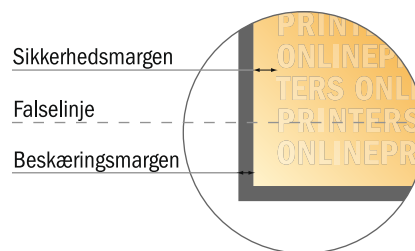

Foldede menukort

A5 • Z-fals • 6 sider

- **Dataformat**
(inkl. 2,00 mm tryk til kant):
44,80 x 21,40 cm
- **Beskåret størrelse (åben):**
44,40 x 21,00 cm
- **Beskåret størrelse (lukket):**
14,80 x 21,00 cm
- **Sikkerhedsmargen**
Med et mellemrum på 4 mm mellem teksten/oplysningerne og kanten af det beskårne format forhindres u hensigtsmæssig beskæring.

Bemærk:

- Sørg for at have en beskæringsmargen og en sikkerhedsmargen i henhold til vejledningen.
- Placer baggrundsgrafik, billeder eller grafik op til dataformatets kant.
- Tolerancer kan forekomme under produktionen på grund af beskærings-, stanse- og falseprocesserne.
- Denne skitse er ikke tegnet i korrekt målestoksforhold.
- Trykdata: Du finder vejledninger og skabeloner under menupunktet "Trykdata" på www.onlineprinters.dk