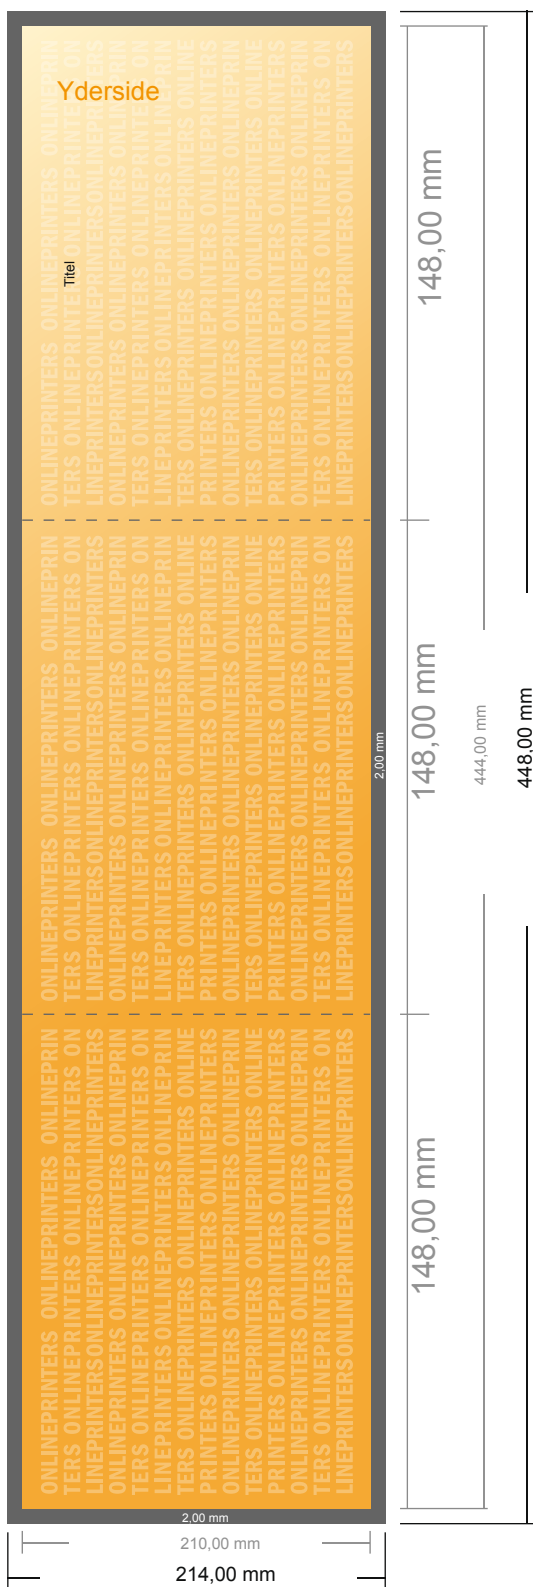

Foldede menukort

A5 • Z-fals • 6 sider

- **Dataformat**
(inkl. 2,00 mm tryk til kant):
44,80 x 21,40 cm
- **Beskåret størrelse (åben):**
44,40 x 21,00 cm
- **Beskåret størrelse (lukket):**
14,80 x 21,00 cm
- **Sikkerhedsmargen**
Med et mellemrum på 4 mm mellem teksten/oplysningerne og kanten af det beskårne format forhindres u hensigtsmæssig beskæring.

Bemærk:

- Sørg for at have en beskæringsmargen og en sikkerhedsmargen i henhold til vejledningen.
- Placer baggrundsgrafik, billeder eller grafik op til dataformatets kant.
- Tolerancer kan forekomme under produktionen på grund af beskærings-, stanse- og falseprocesserne.
- Denne skitse er ikke tegnet i korrekt målestoksforhold.
- Trykdata: Du finder vejledninger og skabeloner under menupunktet "Trykdata" på www.onlineprinters.dk