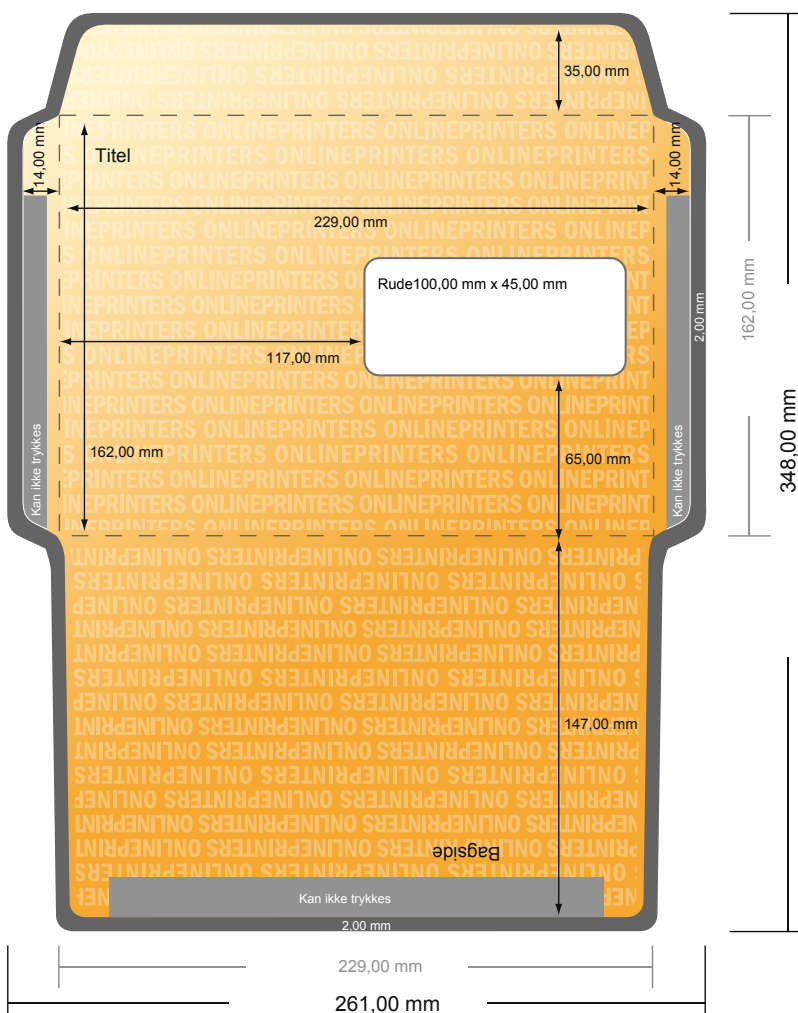

Kuverter

C5 • med rude til højre

- **Dataformat**
(inkl. 2,00 mm tryk til kant):
26,10 x 34,80 cm
- **Beskåret størrelse:**
22,90 x 16,20 cm
- **Trykområde:**
25,70 x 34,40 cm
- Forsidens og bagsidens mål er identiske.
- **Sikkerhedsmargen**
Med et mellemrum på 4 mm mellem teksten/oplysningerne og kanten af det beskårne format forhindres u hensigtsmæssig beskæring.

Bemærk:

- Sørg for at have en beskæringsmargin og en sikkerhedsmargen i henhold til vejledningen.
- Placer baggrundsgrafik, billeder eller grafik op til dataformatets kant.
- Tolerancer kan forekomme under produktionen på grund af beskærings-, stanse- og falseprocesserne.
- Denne skitse er ikke tegnet i korrekt målestoksforhold.
- Trykdata: Du finder vejledninger og skabeloner under menupunktet "Trykdata" på www.onlineprinters.dk.