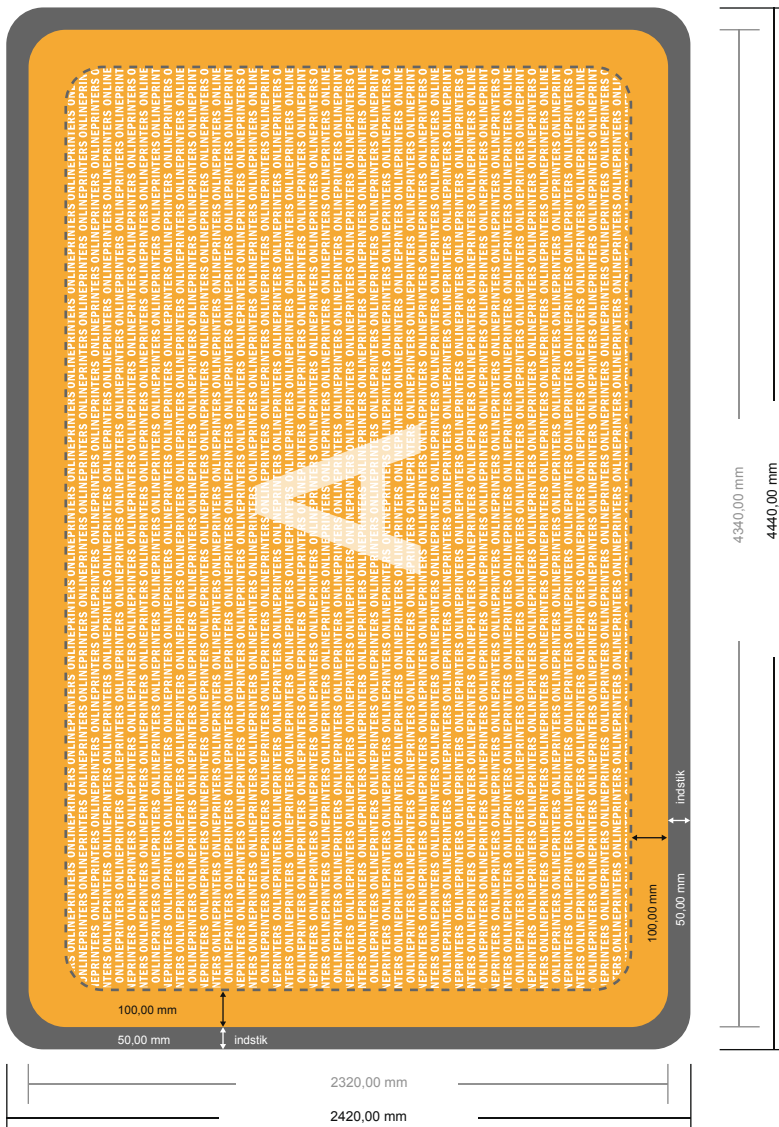

Messevæg med lynlås -kun tryk

buet, 400,0 x 230,0 cm

Formatvisning drejet 90 grader.

- **Dataformat**
(inkl. 50,00 mm indstik):
444,00 x 242,00 cm

- **Beskåret størrelse:**
434,00 x 232,00 cm

- **Sikkerhedsmargen**
Med et mellemrum på 100 mm mellem teksten/oplysningerne og kanten af det beskårne format forhindres uhensigtsmæssig beskæring.

Bemærk:

- Sørg for at have en beskæringsmargen og en sikkerhedsmargen i henhold til vejledningen.
- Placer baggrundsgrafik, billeder eller grafik op til dataformatets kant.
- Tolerancer kan forekomme under produktionen på grund af beskærings-, stanse- og falseprocesserne.
- Denne skitse er ikke tegnet i korrekt målestoksforhold.
- Trykdata: Du finder vejledninger og skabeloner under menupunktet "Trykdata" på www.onlineprinters.dk.