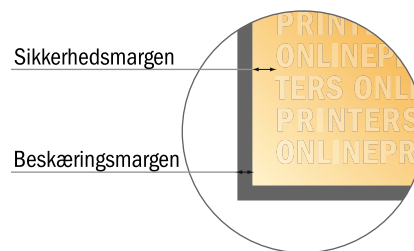

Huskersedler

Kvadrat, 7,2 x 7,2 cm • 100 ark, limet i toppen, topåbning

- **Dataformat**
(inkl. 2,00 mm tryk til kant):
7,60 x 7,60 cm
- **Beskåret størrelse:**
7,20 x 7,20 cm
- **Sikkerhedsmargen**
Med et mellemrum på 4 mm mellem teksten/oplysningerne og kanten af det beskære format forhindres u hensigtsmæssig beskæring.

Bemærk:

- Sørg for at have en beskæringsmargen og en sikkerhedsmargen i henhold til vejledningen.
- Placer baggrundsgrafik, billeder eller grafik op til dataformatets kant.
- Tolerancer kan forekomme under produktionen på grund af beskærings-, stanse- og falseprocesserne.
- Denne skitse er ikke tegnet i korrekt målestoksforhold.
- Trykdata: Du finder vejledninger og skabeloner under menupunktet "Trykdata" på www.onlineprinters.dk