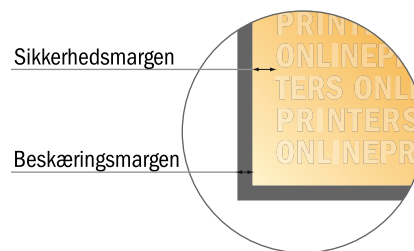

# Huskersedler

Liggende format, 10,0 x 7,2 cm • 100 ark, limet i toppen, bogåbning

- **Dataformat**  
(inkl. 2,00 mm tryk til kant):  
10,40 x 7,60 cm
- **Beskåret størrelse:**  
10,00 x 7,20 cm
- **Sikkerhedsmargen**  
Med et mellemrum på 4 mm mellem teksten/oplysningerne og kanten af det beskårne format forhindres uhensigtsmæssig beskæring.

## Bemærk:

- Sørg for at have en beskæringsmargen og en sikkerhedsmargen i henhold til vejledningen.
- Placer baggrundsgrafik, billeder eller grafik op til dataformatets kant.
- Tolerancer kan forekomme under produktionen på grund af beskærings-, stanse- og falseprocesserne.
- Denne skitse er ikke tegnet i korrekt målestoksforhold.
- Trykdata: Du finder vejledninger og skabeloner under menupunktet "Trykdata" på [www.onlineprinters.dk](http://www.onlineprinters.dk)