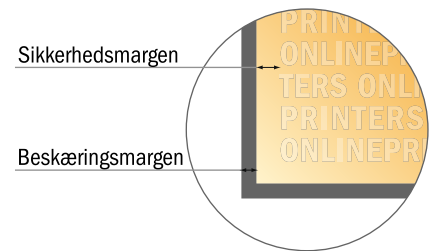

## Huskedler

Stående format, 7,2 x 10,0 cm • 100 ark, limet i venstre side, topåbning

- **Dataformat**  
(inkl. 2,00 mm tryk til kant):  
7,60 x 10,40 cm
- **Beskåret størrelse:**  
7,20 x 10,00 cm
- **Sikkerhedsmargen**  
Med et mellemrum på 4 mm mellem teksten/oplysningerne og kanten af det beskårne format forhindres uhensigtsmæssig beskæring.

### Bemærk:

- Sørg for at have en beskæringsmargen og en sikkerhedsmargen i henhold til vejledningen.
- Placer baggrundsgrafik, billeder eller grafik op til dataformatets kant.
- Tolerancer kan forekomme under produktionen på grund af beskærings-, stanse- og falseprocesserne.
- Denne skitse er ikke tegnet i korrekt målestoksforhold.
- Trykdata: Du finder vejledninger og skabeloner under menupunktet "Trykdata" på [www.onlineprinters.dk](http://www.onlineprinters.dk)

# Huskedler

Stående format, 7,2 x 10,0 cm • 100 ark, limet i venstre side, topåbning

- **Dataformat**  
(inkl. 2,00 mm tryk til kant):  
7,60 x 10,40 cm
- **Beskåret størrelse:**  
7,20 x 10,00 cm
- **Sikkerhedsmargen**  
Med et mellemrum på 4 mm mellem teksten/oplysningerne og kanten af det beskårne format forhindres uhensigtsmæssig beskæring.