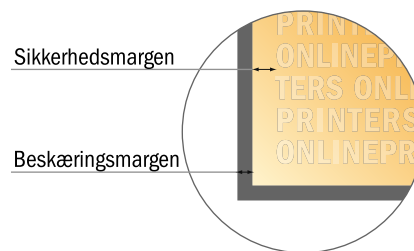

## Huskedler

Stående format, 7,2 x 10,0 cm • 100 ark, limet i venstre side, topåbning

- **Dataformat**  
(inkl. 2,00 mm tryk til kant):  
7,60 x 10,40 cm
- **Beskåret størrelse:**  
7,20 x 10,00 cm
- **Sikkerhedsmargen**  
Med et mellemrum på 4 mm mellem teksten/oplysningerne og kanten af det beskårne format forhindres uhensigtsmæssig beskæring.

### Bemærk:

- Sørg for at have en beskæringsmargen og en sikkerhedsmargen i henhold til vejledningen.
- Placer baggrundsgrafik, billeder eller grafik op til dataformatets kant.
- Tolerancer kan forekomme under produktionen på grund af beskærings-, stanse- og falseprocesserne.
- Denne skitse er ikke tegnet i korrekt målestoksforhold.
- Trykdata: Du finder vejledninger og skabeloner under menupunktet "Trykdata" på [www.onlineprinters.dk](http://www.onlineprinters.dk)

# Huskedler

Stående format, 7,2 x 10,0 cm • 100 ark, limet i venstre side, topåbning

- **Dataformat**  
(inkl. 2,00 mm tryk til kant):  
7,60 x 10,40 cm
- **Beskåret størrelse:**  
7,20 x 10,00 cm
- **Sikkerhedsmargen**  
Med et mellemrum på 4 mm mellem teksten/oplysningerne og kanten af det beskårne format forhindres uhensigtsmæssig beskæring.