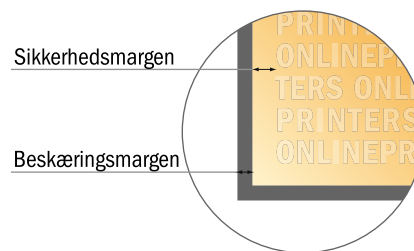

Huskedler

Kvadrat, 7,2 x 7,2 cm • 50 ark, limet i toppen, bogåbning

- **Dataformat**
(inkl. 2,00 mm tryk til kant):
7,60 x 7,60 cm
- **Beskåret størrelse:**
7,20 x 7,20 cm
- **Sikkerhedsmargen**
Med et mellemrum på 4 mm mellem teksten/oplysningerne og kanten af det beskårne format forhindres uhensigtsmæssig beskæring.

Bemærk:

- Sørg for at have en beskæringsmargen og en sikkerhedsmargen i henhold til vejledningen.
- Placer baggrundsgrafik, billeder eller grafik op til dataformatets kant.
- Tolerancer kan forekomme under produktionen på grund af beskærings-, stanse- og falseprocesserne.
- Denne skitse er ikke tegnet i korrekt målestoksforhold.
- Trykdata: Du finder vejledninger og skabeloner under menupunktet "Trykdata" på www.onlineprinters.dk

Huskersedler

Kvadrat, 7,2 x 7,2 cm • 50 ark, limet i toppen, bogåbning

- **Dataformat**
(inkl. 2,00 mm tryk til kant):
7,60 x 7,60 cm
- **Beskåret størrelse:**
7,20 x 7,20 cm
- **Sikkerhedsmargen**
Med et mellemrum på 4 mm mellem teksten/oplysningerne og kanten af det beskærede format forhindres u hensigtsmæssig beskæring.