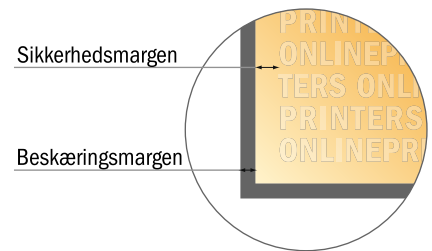

Huskedler

Kvadrat, 7,2 x 7,2 cm • 50 ark, limet i toppen, bogåbning

- **Dataformat**
(inkl. 2,00 mm tryk til kant):
7,60 x 7,60 cm
- **Beskåret størrelse:**
7,20 x 7,20 cm
- **Sikkerhedsmargen**
Med et mellemrum på 4 mm mellem teksten/oplysningerne og kanten af det beskårne format forhindres uhensigtsmæssig beskæring.

Bemærk:

- Sørg for at have en beskæringsmargen og en sikkerhedsmargen i henhold til vejledningen.
- Placer baggrundsgrafik, billeder eller grafik op til dataformatets kant.
- Tolerancer kan forekomme under produktionen på grund af beskærings-, stanse- og falseprocesserne.
- Denne skitse er ikke tegnet i korrekt målestoksforhold.
- Trykdata: Du finder vejledninger og skabeloner under menupunktet "Trykdata" på www.onlineprinters.dk

Huskersedler

Kvadrat, 7,2 x 7,2 cm • 50 ark, limet i toppen, bogåbning

- **Dataformat**
(inkl. 2,00 mm tryk til kant):
7,60 x 7,60 cm
- **Beskåret størrelse:**
7,20 x 7,20 cm
- **Sikkerhedsmargen**
Med et mellemrum på 4 mm mellem teksten/oplysningerne og kanten af det beskærede format forhindres u hensigtsmæssig beskæring.