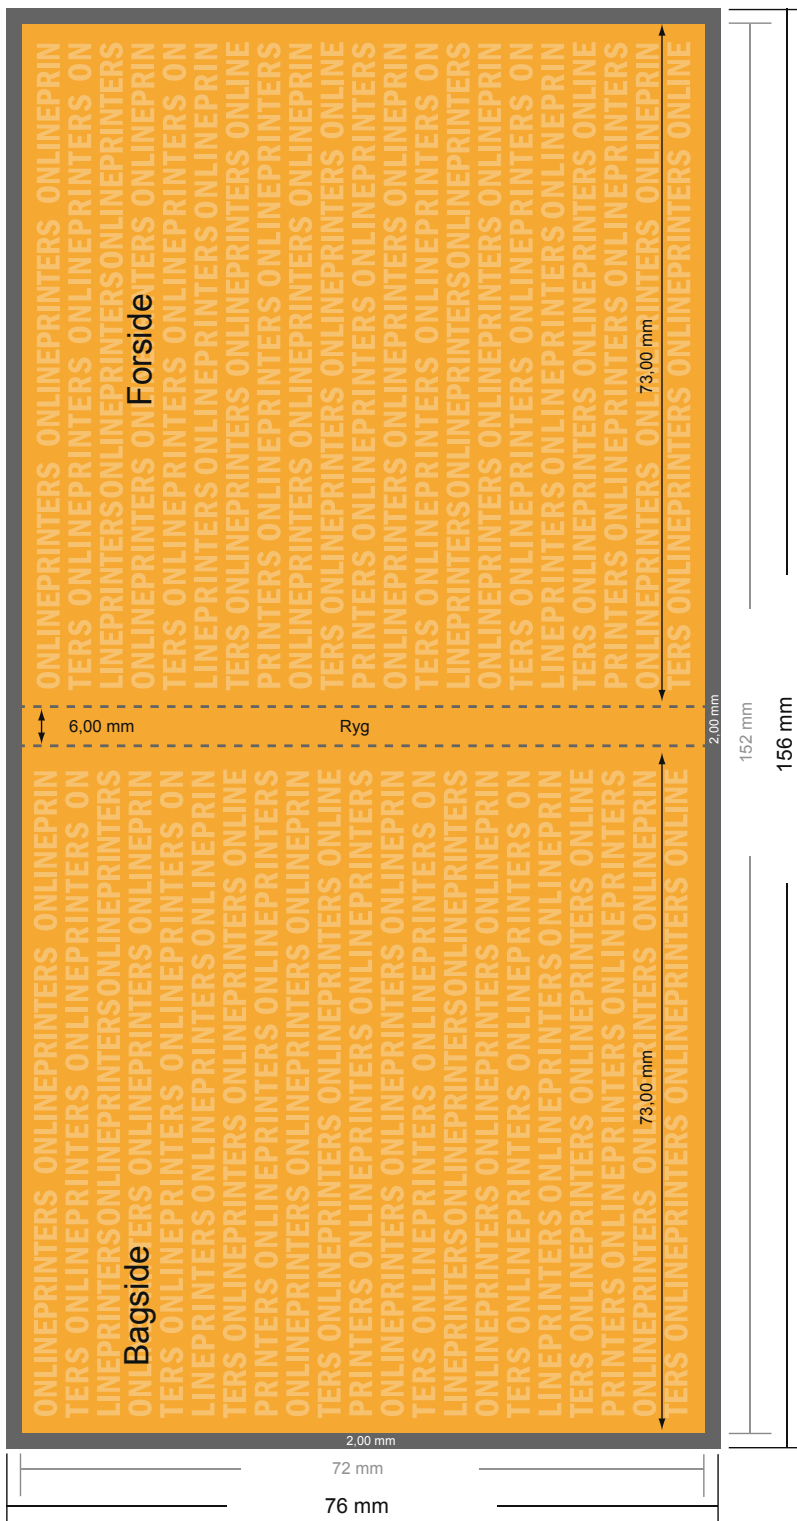

Huskedler

Kvadrat, 7,2 x 7,2 cm • 50 ark, limet i toppen, bogåbning

- **Dataformat**
(inkl. 2,00 mm tryk til kant):
7,60 x 7,60 cm
- **Beskåret størrelse:**
7,20 x 7,20 cm
- **Sikkerhedsmargen**
Med et mellemrum på 4 mm mellem teksten/oplysningerne og kanten af det beskårne format forhindres uhensigtsmæssig beskæring.

Bemærk:

- Sørg for at have en beskæringsmargen og en sikkerhedsmargen i henhold til vejledningen.
- Placer baggrundsgrafik, billeder eller grafik op til dataformatets kant.
- Tolerancer kan forekomme under produktionen på grund af beskærings-, stanse- og falseprocesserne.
- Denne skitse er ikke tegnet i korrekt målestoksforhold.
- Trykdata: Du finder vejledninger og skabeloner under menupunktet "Trykdata" på www.onlineprinters.dk

Huskersedler

Kvadrat, 7,2 x 7,2 cm • 50 ark, limet i toppen, bogåbning

- **Dataformat**
(inkl. 2,00 mm tryk til kant):
7,60 x 7,60 cm
- **Beskåret størrelse:**
7,20 x 7,20 cm
- **Sikkerhedsmargen**
Med et mellemrum på 4 mm mellem teksten/oplysningerne og kanten af det beskærede format forhindres u hensigtsmæssig beskæring.