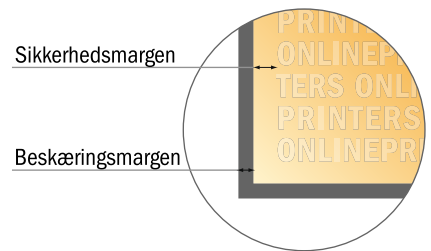

## Huskedler

Kvadrat, 7,2 x 7,2 cm • 100 ark, limet i toppen, bogåbning

- **Dataformat**  
(inkl. 2,00 mm tryk til kant):  
7,60 x 7,60 cm
- **Beskåret størrelse:**  
7,20 x 7,20 cm
- **Sikkerhedsmargen**  
Med et mellemrum på 4 mm mellem teksten/oplysningerne og kanten af det beskårne format forhindres uhensigtsmæssig beskæring.

### Bemærk:

- Sørg for at have en beskæringsmargen og en sikkerhedsmargen i henhold til vejledningen.
- Placer baggrundsgrafik, billeder eller grafik op til dataformatets kant.
- Tolerancer kan forekomme under produktionen på grund af beskærings-, stanse- og falseprocesserne.
- Denne skitse er ikke tegnet i korrekt målestoksforhold.
- Trykdata: Du finder vejledninger og skabeloner under menupunktet "Trykdata" på [www.onlineprinters.dk](http://www.onlineprinters.dk)

# Huskesedler

Kvadrat, 7,2 x 7,2 cm • 100 ark, limet i toppen, bogåbning

- **Dataformat**  
(inkl. 2,00 mm tryk til kant):  
7,60 x 7,60 cm
- **Beskåret størrelse:**  
7,20 x 7,20 cm
- **Sikkerhedsmargen**  
Med et mellemrum på 4 mm mellem teksten/oplysningerne og kanten af det beskårne format forhindres u hensigtsmæssig beskæring.