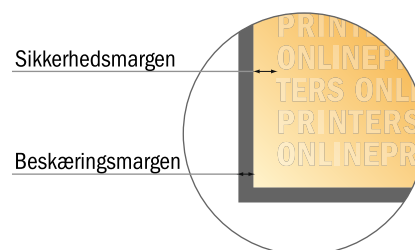

## Huskedler

Kvadrat, 7,2 x 7,2 cm • 100 ark, limet i toppen, bogåbning

- **Dataformat**  
(inkl. 2,00 mm tryk til kant):  
7,60 x 7,60 cm
- **Beskåret størrelse:**  
7,20 x 7,20 cm
- **Sikkerhedsmargen**  
Med et mellemrum på 4 mm mellem teksten/oplysningerne og kanten af det beskårne format forhindres uhensigtsmæssig beskæring.

### Bemærk:

- Sørg for at have en beskæringsmargen og en sikkerhedsmargen i henhold til vejledningen.
- Placer baggrundsgrafik, billeder eller grafik op til dataformatets kant.
- Tolerancer kan forekomme under produktionen på grund af beskærings-, stanse- og falseprocesserne.
- Denne skitse er ikke tegnet i korrekt målestoksforhold.
- Trykdata: Du finder vejledninger og skabeloner under menupunktet "Trykdata" på [www.onlineprinters.dk](http://www.onlineprinters.dk)

# Huskesedler

Kvadrat, 7,2 x 7,2 cm • 100 ark, limet i toppen, bogåbning

- **Dataformat**  
(inkl. 2,00 mm tryk til kant):  
7,60 x 7,60 cm
- **Beskåret størrelse:**  
7,20 x 7,20 cm
- **Sikkerhedsmargen**  
Med et mellemrum på 4 mm mellem teksten/oplysningerne og kanten af det beskårne format forhindres u hensigtsmæssig beskæring.