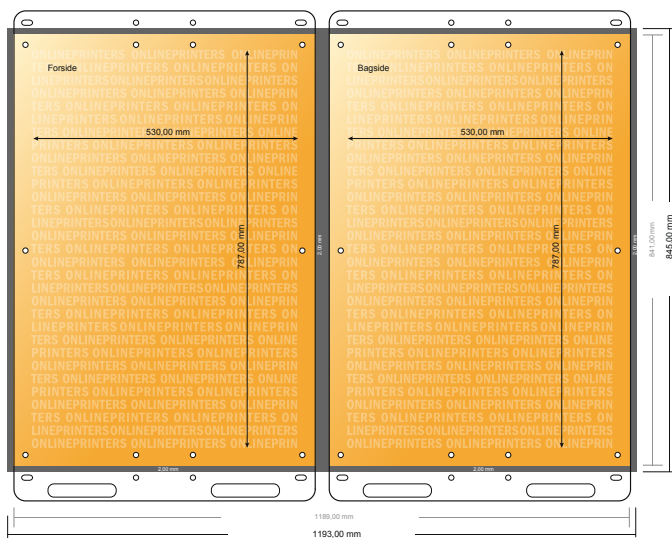

# Vejrfaste plakater

## A1-dobbelt

- **Dataformat**  
(inkl. 2,00 mm tryk til kant):  
119,30 x 84,50 cm
- **Beskåret størrelse:**  
118,90 x 84,10 cm
- **Sikkerhedsmargen**  
Med et mellemrum på 4 mm mellem teksten/oplysningerne og kanten af det beskære format forhindres u hensigtsmæssig beskæring.

### Bemærk:

- Sørg for at have en beskæringsmargen og en sikkerhedsmargen i henhold til vejledningen.
- Placer baggrundsgrafik, billeder eller grafik op til dataformatets kant.
- Tolerancer kan forekomme under produktionen på grund af beskærings-, stanse- og falseprocesserne.
- Denne skitse er ikke tegnet i korrekt målestoksforhold.
- Trykdata: Du finder vejledninger og skabeloner under menupunktet "Trykdata" på [www.onlineprinters.dk](http://www.onlineprinters.dk).