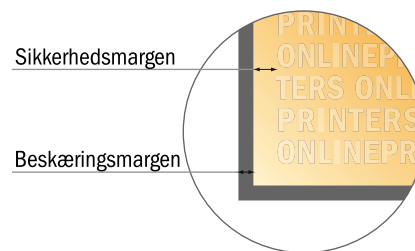

Flyers/Løsblade

A7

- **Dataformat**
(inkl. 2,00 mm tryk til kant):
7,80 x 10,90 cm
- **Beskåret størrelse:**
7,40 x 10,50 cm
- **Sikkerhedsmargen**
Med et mellemrum på 4 mm mellem teksten/oplysningerne og kanten af det beskårne format forhindres uhensigtsmæssig beskæring.

Bemærk:

- Sørg for at have en beskæringsmargen og en sikkerhedsmargen i henhold til vejledningen.
- Placer baggrundsgrafik, billeder eller grafik op til dataformatets kant.
- Tolerancer kan forekomme under produktionen på grund af beskærings-, stanse- og falseprocesserne.
- Denne skitse er ikke tegnet i korrekt målestoksforhold.
- Trykdata: Du finder vejledninger og skabeloner under menupunktet "Trykdata" på www.onlineprinters.dk.