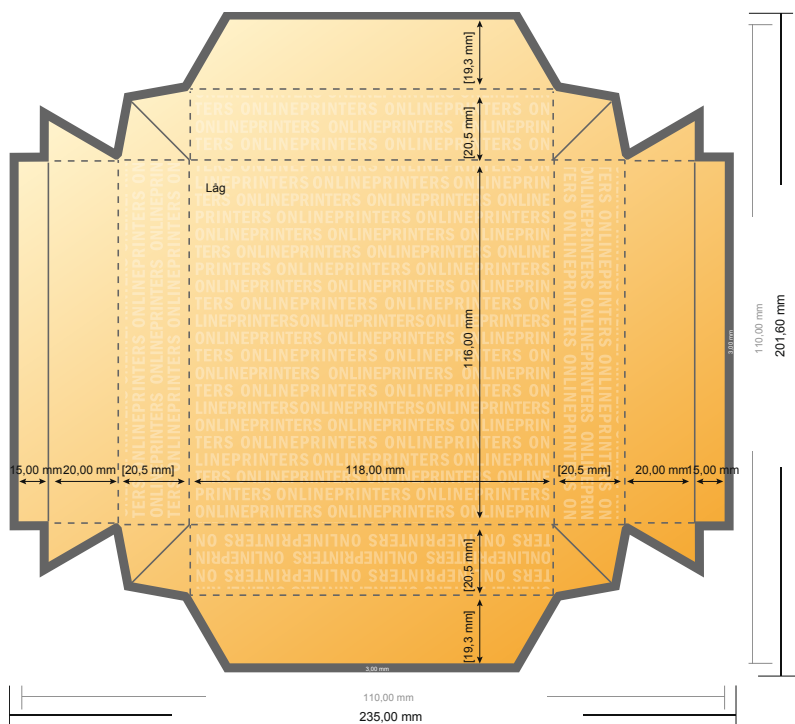

# Æsker med låg

11,0 x 11,0 cm • Låg

- **Dataformat:**  
22,90 x 19,56 cm
- **Dataformat**  
(inkl. 3,00 mm tryk til kant):  
23,50 x 20,16 cm
- **Beskåret størrelse:**  
11,00 x 11,00 cm
- **Beskåret størrelse (lukket):**  
11,00 x 11,00 x 2,50 cm
- **Sikkerhedsmargen**  
Med et mellemrum på 4 mm mellem teksten/oplysningerne og kanten af det beskårne format forhindres u hensigtsmæssig beskæring.

## Bemærk:

- Sørg for at have en beskæringsmargen og en sikkerhedsmargen i henhold til vejledningen.
- Placer baggrundsgrafik, billeder eller grafik op til dataformatets kant.
- Tolerancer kan forekomme under produktionen på grund af beskærings-, stanse- og falseprocesserne.
- Denne skitse er ikke tegnet i korrekt målestoksforhold.
- Trykdata: Du finder vejledninger og skabeloner under menupunktet "Trykdata" på [www.onlineprinters.dk](http://www.onlineprinters.dk).