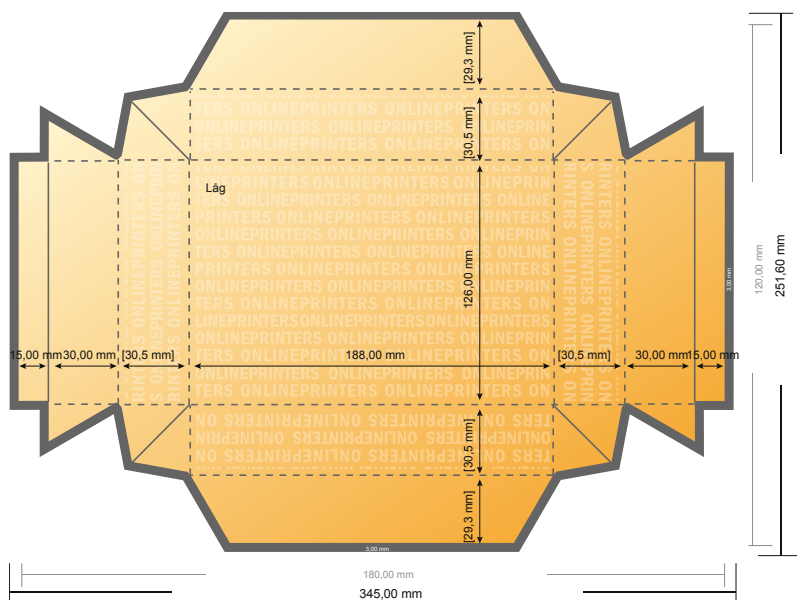

# Æsker med låg

18,0 x 12,0 cm • Låg

- **Dataformat:**  
33,90 x 24,56 cm
- **Dataformat**  
(inkl. 3,00 mm tryk til kant):  
34,50 x 25,16 cm
- **Beskåret størrelse:**  
18,00 x 12,00 cm
- **Beskåret størrelse (lukket):**  
18,00 x 12,00 x 3,50 cm
- **Sikkerhedsmargen**  
Med et mellemrum på 4 mm mellem teksten/oplysningerne og kanten af det beskårne format forhindres uhensigtsmæssig beskæring.

## Bemærk:

- Sørg for at have en beskæringsmargen og en sikkerhedsmargen i henhold til vejledningen.
- Placer baggrundsgrafik, billeder eller grafik op til dataformatets kant.
- Tolerancer kan forekomme under produktionen på grund af beskærings-, stanse- og falseprocesserne.
- Denne skitse er ikke tegnet i korrekt målestoksforhold.
- Trykdata: Du finder vejledninger og skabeloner under menupunktet "Trykdata" på [www.onlineprinters.dk](http://www.onlineprinters.dk).