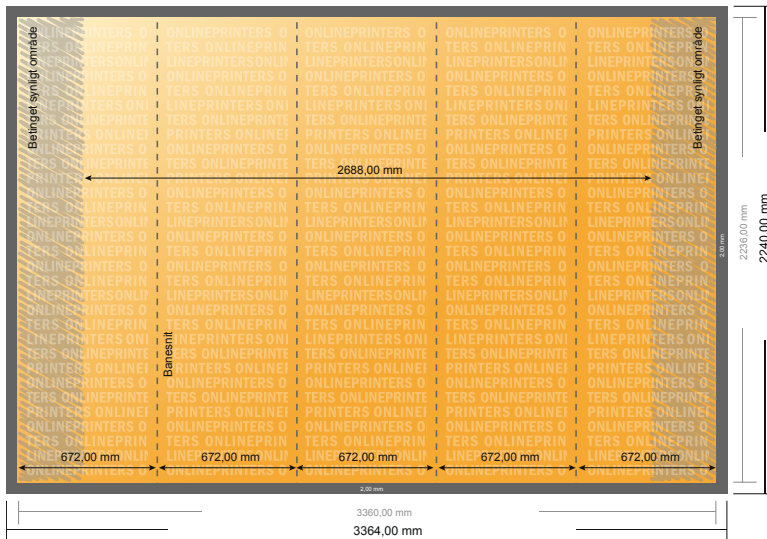

Pop-up-display inkl. tryk

buet, 336,4 x 224,0 cm

- **Dataformat**
(inkl. 2,00 mm tryk til kant):
336,40 x 224,00 cm
- **Beskåret størrelse:**
336,00 x 223,60 cm
- **Sikkerhedsmargen**
Med et mellemrum på 4 mm mellem teksten/oplysningerne og kanten af det beskære format forhindres u hensigtsmæssig beskæring.

Bemærk:

- Sørg for at have en beskæringsmargin og en sikkerhedsmargen i henhold til vejledningen.
- Placer baggrundsgrafik, billeder eller grafik op til dataformatets kant.
- Tolerancer kan forekomme under produktionen på grund af beskærings-, stanse- og falseprocesserne.
- Denne skitse er ikke tegnet i korrekt målestoksforhold.
- Trykdata: Du finder vejledninger og skabeloner under menupunktet "Trykdata" på www.onlineprinters.dk.