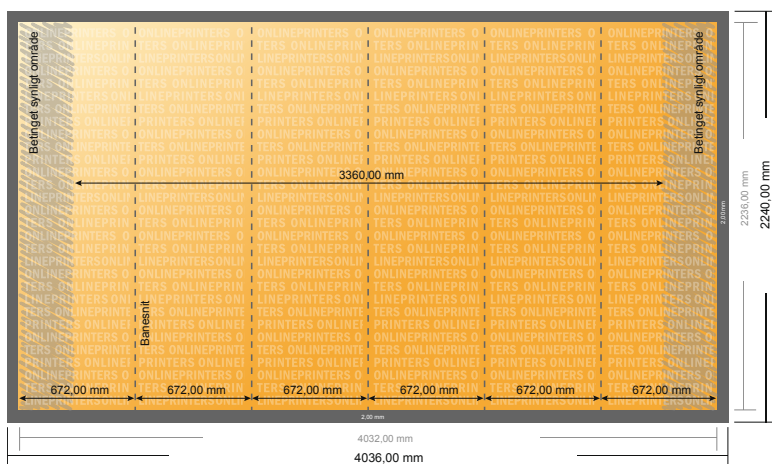

# Pop-up-display inkl. tryk

buet, 403,6 x 224,0 cm

- **Dataformat**  
(inkl. 2,00 mm tryk til kant):  
403,60 x 224,00 cm
- **Beskåret størrelse:**  
403,20 x 223,60 cm
- **Sikkerhedsmargen**  
Med et mellemrum på 4 mm mellem teksten/oplysningerne og kanten af det beskære format forhindres u hensigtsmæssig beskæring.

## Bemærk:

- Sørg for at have en beskæringsmargen og en sikkerhedsmargen i henhold til vejledningen.
- Placer baggrundsgrafik, billeder eller grafik op til dataformatets kant.
- Tolerancer kan forekomme under produktionen på grund af beskærings-, stanse- og falseprocesserne.
- Denne skitse er ikke tegnet i korrekt målestoksforhold.
- Trykdata: Du finder vejledninger og skabeloner under menupunktet "Trykdata" på [www.onlineprinters.dk](http://www.onlineprinters.dk).