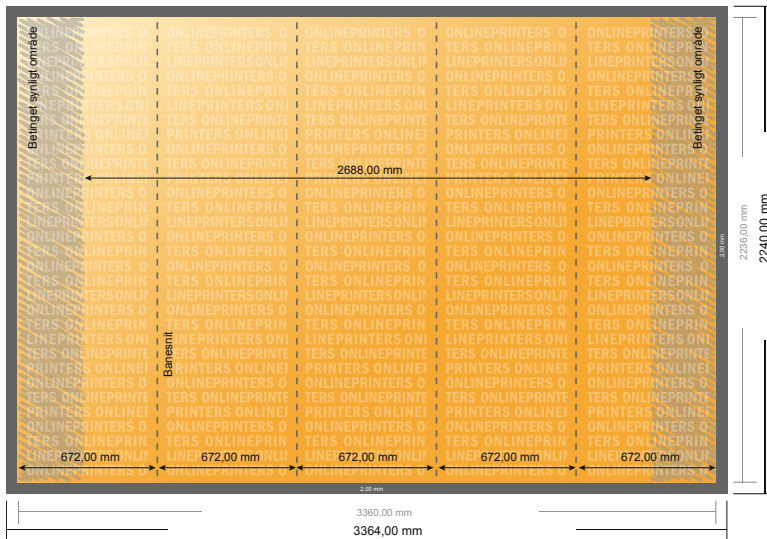

# Pop-up-display, kun tryk

buet, 336,4 x 224,0 cm

- **Dataformat**  
(inkl. 2,00 mm tryk til kant):  
336,40 x 224,00 cm
- **Beskåret størrelse:**  
336,00 x 223,60 cm
- **Sikkerhedsmargen**  
Med et mellemrum på 4 mm mellem teksten/oplysningerne og kanten af det beskære format forhindres uhensigtsmæssig beskæring.

## Bemærk:

- Sørg for at have en beskæringsmargen og en sikkerhedsmargen i henhold til vejledningen.
- Placer baggrundsgrafik, billeder eller grafik op til dataformatets kant.
- Tolerancer kan forekomme under produktionen på grund af beskærings-, stanse- og falseprocesserne.
- Denne skitse er ikke tegnet i korrekt målestoksforhold.
- Trykdata: Du finder vejledninger og skabeloner under menupunktet "Trykdata" på [www.onlineprinters.dk](http://www.onlineprinters.dk).