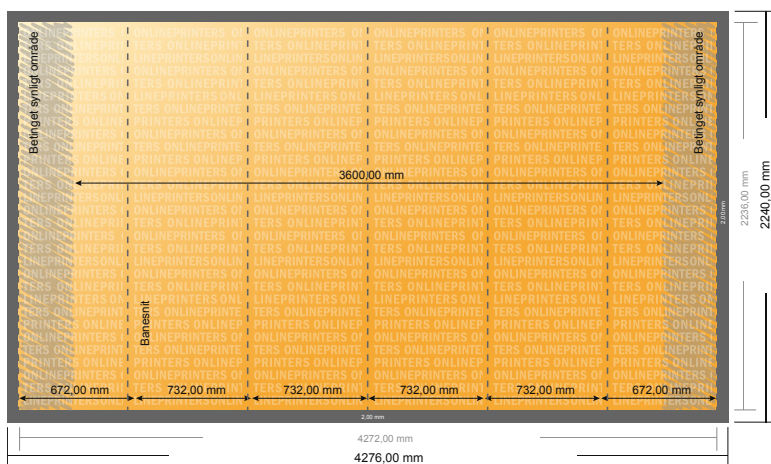

Pop-up-display, kun tryk

lige, 427,6 x 224,0 cm

- **Dataformat**
(inkl. 2,00 mm tryk til kant):
427,60 x 224,00 cm

- **Beskåret størrelse:**
427,20 x 223,60 cm

- **Sikkerhedsmargen**
Med et mellemrum på 4 mm mellem teksten/oplysningerne og kanten af det beskære format forhindres u hensigtsmæssig beskæring.

Bemærk:

- Sørg for at have en beskæringsmargen og en sikkerhedsmargen i henhold til vejledningen.
- Placer baggrundsgrafik, billeder eller grafik op til dataformatets kant.
- Tolerancer kan forekomme under produktionen på grund af beskærings-, stanse- og falseprocesserne.
- Denne skitse er ikke tegnet i korrekt målestoksforhold.
- Trykdata: Du finder vejledninger og skabeloner under menupunktet "Trykdata" på www.onlineprinters.dk.