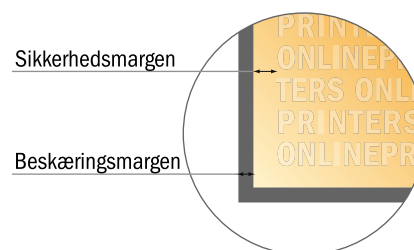

Postkort med partiel finish

A7

- **Dataformat**
(inkl. 2,00 mm tryk til kant):
7,80 x 10,90 cm
- **Beskåret størrelse:**
7,40 x 10,50 cm
- **Sikkerhedsmargen**
Med et mellemrum på 4 mm mellem teksten/oplysningerne og kanten af det beskårne format forhindres uhensigtsmæssig beskæring.

Bemærk:

- Sørg for at have en beskæringsmargen og en sikkerhedsmargen i henhold til vejledningen.
- Placer baggrundsgrafik, billeder eller grafik op til dataformatets kant.
- Tolerancer kan forekomme under produktionen på grund af beskærings-, stanse- og falseprocesserne.
- Denne skitse er ikke tegnet i korrekt målestoksforhold.
- Trykdata: Du finder vejledninger og skabeloner under menupunktet "Trykdata" på www.onlineprinters.dk.