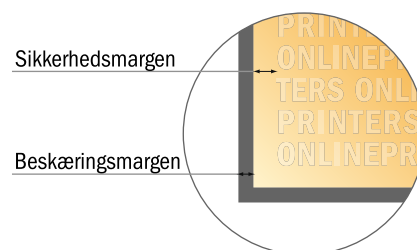

Brevpapir

1/6-DIN

- **Dataformat**
(inkl. 2,00 mm tryk til kant):
21,40 x 20,40 cm
- **Beskåret størrelse:**
21,00 x 20,00 cm
- **Sikkerhedsmargen**
Med et mellemrum på 4 mm mellem teksten/oplysningerne og kanten af det beskårne format forhindres uhensigtsmæssig beskæring.

Bemærk:

- Sørg for at have en beskæringsmargen og en sikkerhedsmargen i henhold til vejledningen.
- Placer baggrundsgrafik, billeder eller grafik op til dataformatets kant.
- Tolerancer kan forekomme under produktionen på grund af beskærings-, stanse- og falseprocesserne.
- Denne skitse er ikke tegnet i korrekt målestoksforhold.
- Trykdata: Du finder vejledninger og skabeloner under menupunktet "Trykdata" på www.onlineprinters.dk.