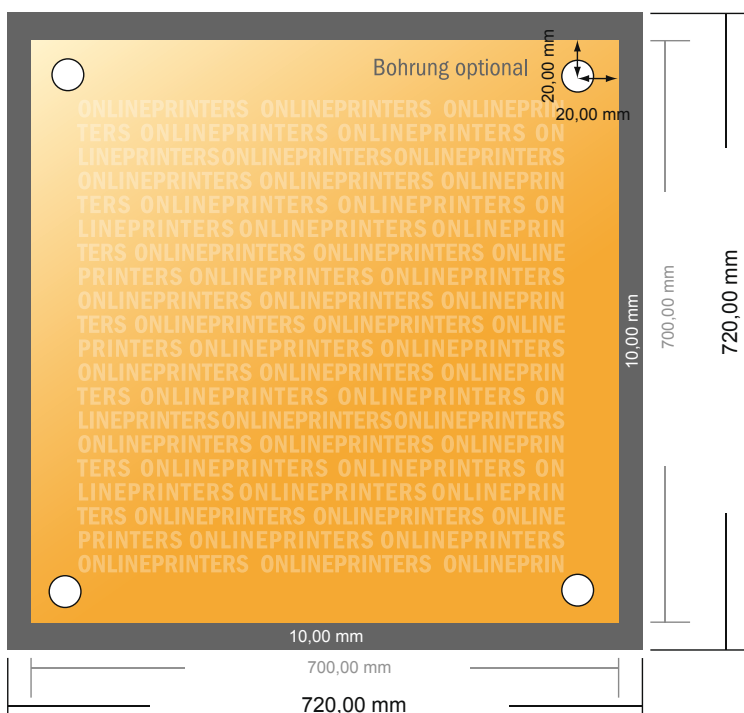

# Hårdskumsplader

70,0 x 70,0 cm

- **Dataformat**  
(inkl. 10,00 mm tryk til kant):  
72,00 x 72,00 cm
- **Beskåret størrelse:**  
70,00 x 70,00 cm
- **Sikkerhedsmargen**  
Med et mellemrum på 4 mm mellem teksten/oplysningerne og kanten af det beskårne format forhindres uhensigtsmæssig beskæring.

## Bemærk:

- Sørg for at have en beskæringsmargen og en sikkerhedsmargen i henhold til vejledningen.
- Placer baggrundsgrafik, billeder eller grafik op til dataformatets kant.
- Tolerancer kan forekomme under produktionen på grund af beskærings-, stanse- og falseprocesserne.
- Denne skitse er ikke tegnet i korrekt målestoksforhold.
- Trykdata: Du finder vejledninger og skabeloner under menupunktet "Trykdata" på [www.onlineprinters.dk](http://www.onlineprinters.dk).