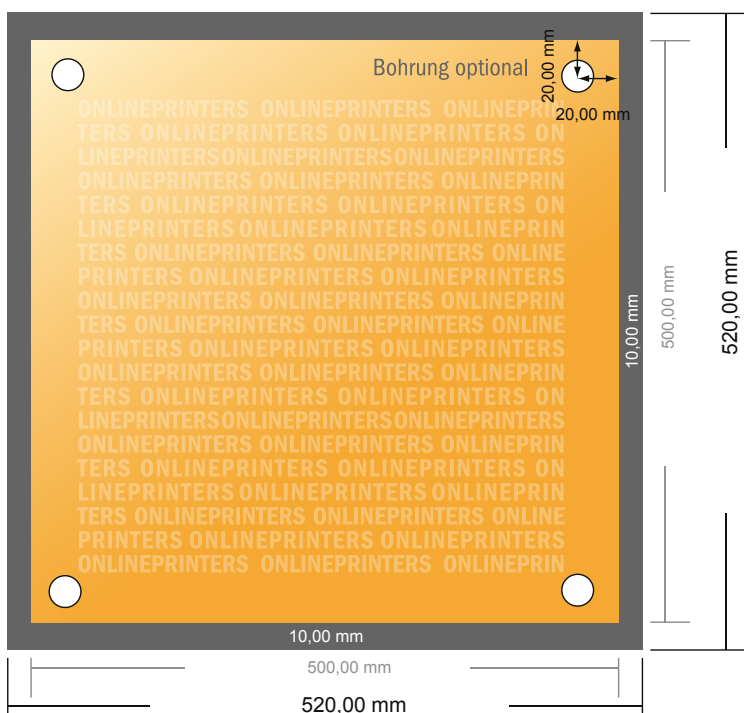

Blødskumsplader

50,0 x 50,0 cm

- **Dataformat**
(inkl. 10,00 mm tryk til kant):
52,00 x 52,00 cm
- **Beskåret størrelse:**
50,00 x 50,00 cm
- **Sikkerhedsmargen**
Med et mellemrum på 4 mm mellem teksten/oplysningerne og kanten af det beskårne format forhindres uhensigtsmæssig beskæring.

Bemærk:

- Sørg for at have en beskæringsmargen og en sikkerhedsmargen i henhold til vejledningen.
- Placer baggrundsgrafik, billeder eller grafik op til dataformatets kant.
- Tolerancer kan forekomme under produktionen på grund af beskærings-, stanse- og falseprocesserne.
- Denne skitse er ikke tegnet i korrekt målestoksforhold.
- Trykdata: Du finder vejledninger og skabeloner under menupunktet "Trykdata" på www.onlineprinters.dk.